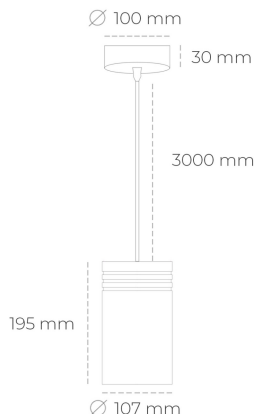

DOWNLIGHT LIDER Z 927 21W 15° WHITE | ON/OFF

LED	COB
Barwa światła	2700 [K] |
CRI	80
Strumień led chip	2444 [lm]
Strumień światła z oprawy	2199 [lm]
Zasilanie systemu	21 [W]
Wydajność oprawy oświetleniowej	105 [lm/W]
Kąt świecenia	15°
Sterowanie	ON/OFF
MacAdam	3 SDCM

Downlight LED

Oprawa zwieszana typu downlight. Obudowa oprawy wykonana ze stopów aluminium. Posiada szklaną przesłonę. Dostępność w kolorze białym, czarnym i szarym. Na zamówienie istnieje możliwość lakierowania na dowolny kolor z palety RAL. Przewód zasilający o długości 300cm. Dostępne odbłyśniki w kątach 15, 23, 38, 45 i 60 stopni. Maksymalna moc lampy to 31W.

OPRAWA

Waga	1,17 [kg]
Ochronność IP , IK , klasa	IP 20, IK 1,
Kolor oprawy	WHITE
Rodzaj przesłony	Plastic
Napięcie zasilania	220-240V 50-60Hz

Uwaga: Wszystkie dane są wartościami typowymi. Tolerancja pomiarów +/-10%. Funkcje systemu mogą ulec zmianie wraz z ulepszeniami produktu ze względu na postęp techniczny.

OPCJE

kolor oprawy do wyboru z palety RAL - na zapytanie, przesłona antyodbleniowa "plaster miodu", możliwość sterowania mocą świecenia za pomocą systemu CASAMBI / DALI / PHASE CUT

Wygenerowano: 26.06.2024

+48 32 388 80 00

www.corra.pl
cora@cora.pl

Ulica: Ignatza Hakuby 18
41-914 Bytom, Polska