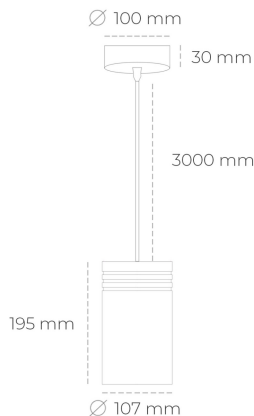

DOWNLIGHT LIDER Z 850 23W 60° WHITE | ON/OFF

LED	COB
Barwa światła	5000 [K] |
CRI	80
Strumień led chip	3475 [lm]
Strumień światła z oprawy	3127 [lm]
Zasilanie systemu	23 [W]
Wydajność oprawy oświetleniowej	136 [lm/W]
Kąt świecenia	60°
Sterowanie	ON/OFF
MacAdam	3 SDCM

Downlight LED

Oprawa zwieszana typu downlight. Obudowa oprawy wykonana ze stopów aluminium. Posiada szklaną przesłonę. Dostępność w kolorze białym, czarnym i szarym. Na zamówienie istnieje możliwość lakierowania na dowolny kolor z palety RAL. Przewód zasilający o długości 300cm. Dostępne odbłyśniki w kątach 15, 23, 38, 45 i 60 stopni. Maksymalna moc lampy to 31W.

OPRAWA

Waga	1,17 [kg]
Ochronność IP , IK , klasa	IP 20, IK 1,
Kolor oprawy	WHITE
Rodzaj przesłony	Plastic
Napięcie zasilania	220-240V 50-60Hz

Uwaga: Wszystkie dane są wartościami typowymi. Tolerancja pomiarów +/-10%. Funkcje systemu mogą ulec zmianie wraz z ulepszeniami produktu ze względu na postęp techniczny.

OPCJE

kolor oprawy do wyboru z palety RAL - na zapytanie, przesłona antyodbleniowa "plaster miodu", możliwość sterowania mocą świecenia za pomocą systemu CASAMBI / DALI / PHASE CUT

Wygenerowano: 26.06.2024

+48 32 388 80 00

www.corra.pl
cora@cora.pl

Ulica: Ignatza Hakuby 18
41-914 Bytom, Polska