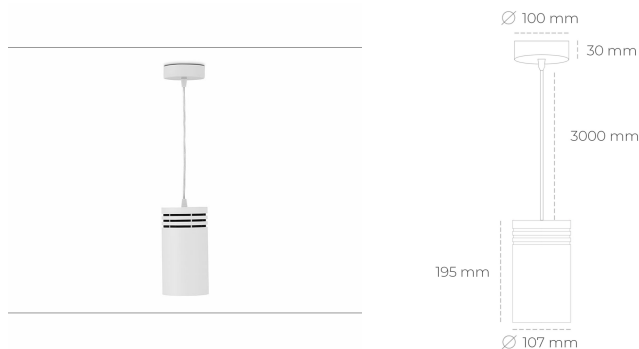

DOWNLIGHT LIDER Z 850 31W 38° WHITE | ON/OFF

Kod produktu: N202-K0003-RF850-H5-G38-ZA03_800-S1-###

LED	COB
Barwa światła	5000 [K]
CRI	80
Strumień led chip	4633 [lm]
Strumień światła z oprawy	4169 [lm]
Zasilanie systemu	31 [W]
Wydajność oprawy oświetleniowej	134 [lm/W]
Kąt świecenia	38°
Sterowanie	ON/OFF
MacAdam	3 SDCM

Downlight LED

Oprawa zwieszana typu downlight. Obudowa oprawy wykonana ze stopów aluminium. Posiada szklaną przesłonę. Dostępność w kolorze białym, czarnym i szarym. Na zamówienie istnieje możliwość lakierowania na dowolny kolor z palety RAL. Przewód zasilający o długości 300cm. Dostępne odbłyśniki w kątach 15, 23, 38, 45 i 60 stopni. Maksymalna moc lampy to 31W.

OPRAWA

Waga	0.87 [kg]
Ochronność IP , IK , klasa	IP 20, IK 1,
Kolor oprawy	WHITE
Rodzaj przesłony	Plastic
Napięcie zasilania	220-240V 50-60Hz

Uwaga: Wszystkie dane są wartościami typowymi. Tolerancja pomiarów +/- 10%. Funkcje systemu mogą ulec zmianie wraz z ulepszeniami produktu ze względu na postęp techniczny.