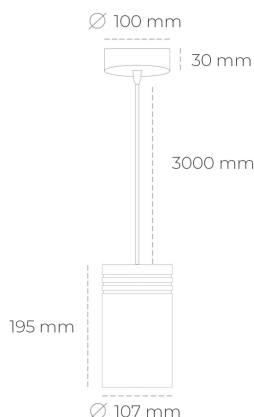

DOWNLIGHT LIDER Z 850 19W 38° WHITE | ON/OFF

LED	COB
Barwa światła	5000 [K] |
CRI	80
Strumień led chip	2895 [lm]
Strumień światła z oprawy	2605 [lm]
Zasilanie systemu	19 [W]
Wydajność oprawy oświetleniowej	137 [lm/W]
Kąt świecenia	38°
Sterowanie	ON/OFF
MacAdam	3 SDCM

Downlight LED

Oprawa zwieszana typu downlight. Obudowa oprawy wykonana ze stopów aluminium. Posiada szklaną przesłonę. Dostępność w kolorze białym, czarnym i szarym. Na zamówienie istnieje możliwość lakierowania na dowolny kolor z palety RAL. Przewód zasilający o długości 300cm. Dostępne odbłyśniki w kątach 15, 23, 38, 45 i 60 stopni. Maksymalna moc lampy to 31W.

OPRAWA

Waga	1,17 [kg]
Ochronność IP , IK , klasa	IP 20, IK 1,
Kolor oprawy	WHITE
Rodzaj przesłony	Plastic
Napięcie zasilania	220-240V 50-60Hz

Uwaga: Wszystkie dane są wartościami typowymi. Tolerancja pomiarów +/-10%. Funkcje systemu mogą ulec zmianie wraz z ulepszeniami produktu ze względu na postęp techniczny.

OPCJE

kolor oprawy do wyboru z palety RAL - na zapytanie, przesłona antyodbliniowa "plaster miodu", możliwość sterowania mocą świecenia za pomocą systemu CASAMBI / DALI / PHASE CUT

Wygenerowano: 29.06.2024

+48 32 388 80 00

www.corra.pl
cora@cora.pl

Ulica: Ignatza Hakuby 18
41-914 Bytom, Polska