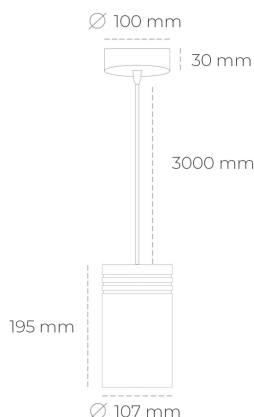

DOWNLIGHT LIDER Z 850 31W 15° WHITE | ON/OFF

LED	COB
Barwa światła	5000 [K] |
CRI	80
Strumień led chip	4633 [lm]
Strumień światła z oprawy	4169 [lm]
Zasilanie systemu	31 [W]
Wydajność oprawy oświetleniowej	134 [lm/W]
Kąt świecenia	15°
Sterowanie	ON/OFF
MacAdam	3 SDCM

Downlight LED

Oprawa zwieszana typu downlight. Obudowa oprawy wykonana ze stopów aluminium. Posiada szklaną przesłonę. Dostępność w kolorze białym, czarnym i szarym. Na zamówienie istnieje możliwość lakierowania na dowolny kolor z palety RAL. Przewód zasilający o długości 300cm. Dostępne odbłyśniki w kątach 15, 23, 38, 45 i 60 stopni. Maksymalna moc lampy to 31W.

OPRAWA

Waga	1,17 [kg]
Ochronność IP , IK , klasa	IP 20, IK 1,
Kolor oprawy	WHITE
Rodzaj przesłony	Plastic
Napięcie zasilania	220-240V 50-60Hz

Uwaga: Wszystkie dane są wartościami typowymi. Tolerancja pomiarów +/-10%. Funkcje systemu mogą ulec zmianie wraz z ulepszeniami produktu ze względu na postęp techniczny.

OPCJE

kolor oprawy do wyboru z palety RAL - na zapytanie, przesłona antyodbleniowa "plaster miodu", możliwość sterowania mocą świecenia za pomocą systemu CASAMBI / DALI / PHASE CUT

Wygenerowano: 26.06.2024

+48 32 388 80 00

www.corra.pl
cora@cora.pl

Ulica: Ignatza Hakuby 18
41-914 Bytom, Polska