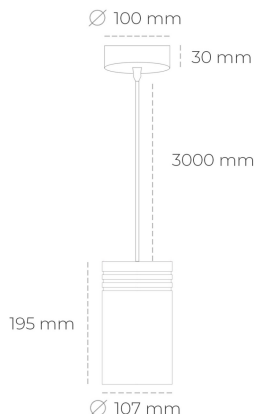

DOWNLIGHT LIDER Z 850 21W 15° WHITE | ON/OFF

LED	COB
Barwa światła	5000 [K] |
CRI	80
Strumień led chip	3185 [lm]
Strumień światła z oprawy	2866 [lm]
Zasilanie systemu	21 [W]
Wydajność oprawy oświetleniowej	136 [lm/W]
Kąt świecenia	15°
Sterowanie	ON/OFF
MacAdam	3 SDCM

Downlight LED

Oprawa zwieszana typu downlight. Obudowa oprawy wykonana ze stopów aluminium. Posiada szklaną przesłonę. Dostępność w kolorze białym, czarnym i szarym. Na zamówienie istnieje możliwość lakierowania na dowolny kolor z palety RAL. Przewód zasilający o długości 300cm. Dostępne odbłyśniki w kątach 15, 23, 38, 45 i 60 stopni. Maksymalna moc lampy to 31W.

OPRAWA

Waga	1,17 [kg]
Ochronność IP , IK , klasa	IP 20, IK 1,
Kolor oprawy	WHITE
Rodzaj przesłony	Plastic
Napięcie zasilania	220-240V 50-60Hz

Uwaga: Wszystkie dane są wartościami typowymi. Tolerancja pomiarów +/-10%. Funkcje systemu mogą ulec zmianie wraz z ulepszeniami produktu ze względu na postęp techniczny.

OPCJE

kolor oprawy do wyboru z palety RAL - na zapytanie, przesłona antyodbleniowa "plaster miodu", możliwość sterowania mocą świecenia za pomocą systemu CASAMBI / DALI / PHASE CUT

Wygenerowano: 29.06.2024

+48 32 388 80 00

www.cora.pl
cora@cora.pl

Ulica: Ignatza Hakuby 18
41-914 Bytom, Polska