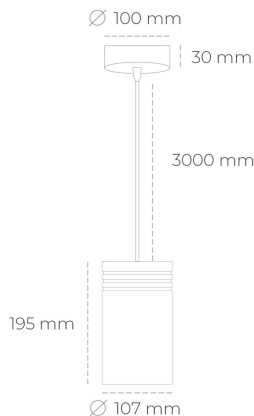

DOWNLIGHT LIDER Z 850 14W 15° WHITE | ON/OFF

LED	COB
Barwa światła	5000 [K] |
CRI	80
Strumień led chip	2027 [lm]
Strumień światła z oprawy	1824 [lm]
Zasilanie systemu	14 [W]
Wydajność oprawy oświetleniowej	130 [lm/W]
Kąt świecenia	15°
Sterowanie	ON/OFF
MacAdam	3 SDCM

Downlight LED

Oprawa zwieszana typu downlight. Obudowa oprawy wykonana ze stopów aluminium. Posiada szklaną przesłonę. Dostępność w kolorze białym, czarnym i szarym. Na zamówienie istnieje możliwość lakierowania na dowolny kolor z palety RAL. Przewód zasilający o długości 300cm. Dostępne odbłyśniki w kątach 15, 23, 38, 45 i 60 stopni. Maksymalna moc lampy to 31W.

OPRAWA

Waga	1,17 [kg]
Ochronność IP , IK , klasa	IP 20, IK 1,
Kolor oprawy	WHITE
Rodzaj przesłony	Plastic
Napięcie zasilania	220-240V 50-60Hz

Uwaga: Wszystkie dane są wartościami typowymi. Tolerancja pomiarów +/-10%. Funkcje systemu mogą ulec zmianie wraz z ulepszeniami produktu ze względu na postęp techniczny.

OPCJE

kolor oprawy do wyboru z palety RAL - na zapytanie, przesłona antyodbleniowa "plaster miodu", możliwość sterowania mocą świecenia za pomocą systemu CASAMBI / DALI / PHASE CUT

Wygenerowano: 26.06.2024

+48 32 388 80 00

www.cora.pl
cora@cora.pl

Ulica: Ignatza Hakuby 18
41-914 Bytom, Polska