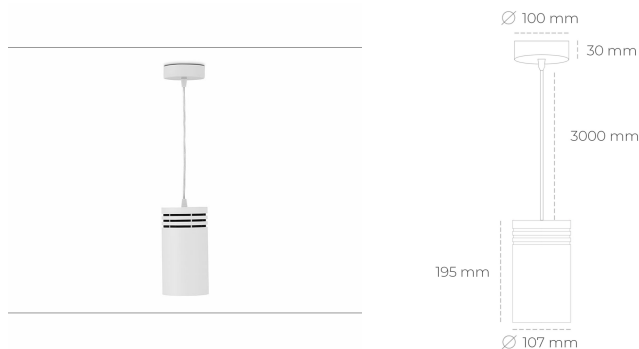

DOWNLIGHT LIDER Z 840 27W 60° WHITE | ON/OFF

Kod produktu: N202-K0003-RF840-H5-G60-ZA02_700-S1-###

LED	COB
Barwa światła	4000 [K]
CRI	80
Strumień led chip	3974 [lm]
Strumień światła z oprawy	3576 [lm]
Zasilanie systemu	27 [W]
Wydajność oprawy oświetleniowej	132 [lm/W]
Kąt świecenia	60°
Sterowanie	ON/OFF
MacAdam	3 SDCM

Downlight LED

Oprawa zwieszana typu downlight. Obudowa oprawy wykonana ze stopów aluminium. Posiada szklaną przesłonę. Dostępność w kolorze białym, czarnym i szarym. Na zamówienie istnieje możliwość lakierowania na dowolny kolor z palety RAL. Przewód zasilający o długości 300cm. Dostępne odbłyśniki w kątach 15, 23, 38, 45 i 60 stopni. Maksymalna moc lampy to 31W.

OPRAWA

Waga	0.87 [kg]
Ochronność IP , IK , klasa	IP 20, IK 1,
Kolor oprawy	WHITE
Rodzaj przesłony	Plastic
Napięcie zasilania	220-240V 50-60Hz

Uwaga: Wszystkie dane są wartościami typowymi. Tolerancja pomiarów +/- 10%. Funkcje systemu mogą ulec zmianie wraz z ulepszeniami produktu ze względu na postęp techniczny.