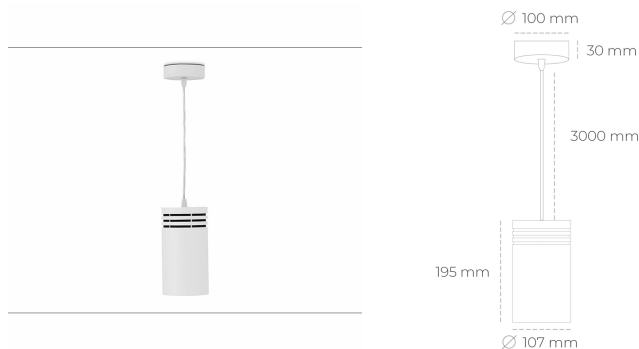

DOWNLIGHT LIDER Z 840 21W 38° WHITE | ON/OFF

Kod produktu: N202-K0003-RF840-H5-G38-ZA02_550-S1-###

LED	COB
Barwa światła	4000 [K]
CRI	80
Strumień led chip	3122 [lm]
Strumień światła z oprawy	2809 [lm]
Zasilanie systemu	21 [W]
Wydajność oprawy oświetleniowej	134 [lm/W]
Kąt świecenia	38°
Sterowanie	ON/OFF
MacAdam	3 SDGM

Downlight LED

Oprawa zwieszana typu downlight. Obudowa oprawy wykonana ze stopów aluminium. Posiada szklaną przesłonę. Dostępność w kolorze białym, czarnym i szarym. Na zamówienie istnieje możliwość lakierowania na dowolny kolor z palety RAL. Przewód zasilający o długości 300cm. Dostępne odbłyśniki w kątach 15, 23, 38, 45 i 60 stopni. Maksymalna moc lampy to 31W.

OPRAWA

Waga	1.17 [kg]
Ochronność IP , IK , klasa	IP 20, IK 1,
Kolor oprawy	WHITE
Rodzaj przesłony	Plastic
Napięcie zasilania	220-240V 50-60Hz

Uwaga: Wszystkie dane są wartościami typowymi. Tolerancja pomiarów +/- 10%. Funkcje systemu mogą ulec zmianie wraz z ulepszeniami produktu ze względu na postęp techniczny.