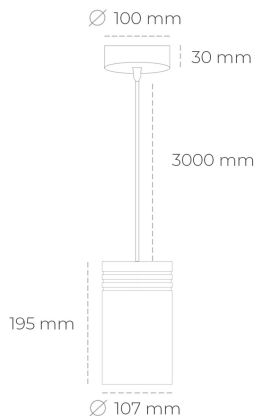

DOWNLIGHT LIDER Z 840 25W 23° WHITE | ON/OFF

LED	COB
Barwa światła	4000 [K] |
CRI	80
Strumień led chip	3690 [lm]
Strumień światła z oprawy	3321 [lm]
Zasilanie systemu	25 [W]
Wydajność oprawy oświetleniowej	133 [lm/W]
Kąt świecenia	23°
Sterowanie	ON/OFF
MacAdam	3 SDCM

Downlight LED

Oprawa zwieszana typu downlight. Obudowa oprawy wykonana ze stopów aluminium. Posiada szklaną przesłonę. Dostępność w kolorze białym, czarnym i szarym. Na zamówienie istnieje możliwość lakierowania na dowolny kolor z palety RAL. Przewód zasilający o długości 300cm. Dostępne odbłyśniki w kątach 15, 23, 38, 45 i 60 stopni. Maksymalna moc lampy to 31W.

OPRAWA

Waga	1,17 [kg]
Ochronność IP , IK , klasa	IP 20, IK 1,
Kolor oprawy	WHITE
Rodzaj przesłony	Plastic
Napięcie zasilania	220-240V 50-60Hz

Uwaga: Wszystkie dane są wartościami typowymi. Tolerancja pomiarów +/-10%. Funkcje systemu mogą ulec zmianie wraz z ulepszeniami produktu ze względu na postęp techniczny.

OPCJE

kolor oprawy do wyboru z palety RAL - na zapytanie, przesłona antyodbleniowa "plaster miodu", możliwość sterowania mocą świecenia za pomocą systemu CASAMBI / DALI / PHASE CUT

Wygenerowano: 26.06.2024

+48 32 388 80 00

www.cora.pl
cora@cora.pl

Ulica: Ignatza Hakuby 18
41-914 Bytom, Polska