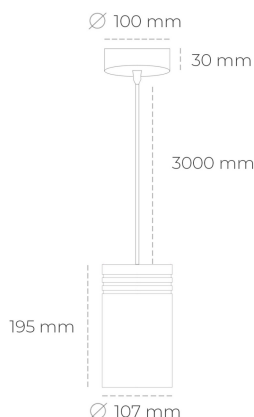

DOWNLIGHT LIDER Z 835 21W 60° WHITE | ON/OFF

LED	COB
Barwa światła	3500 [K] |
CRI	80
Strumień led chip	3061 [lm]
Strumień światła z oprawy	2754 [lm]
Zasilanie systemu	21 [W]
Wydajność oprawy oświetleniowej	131 [lm/W]
Kąt świecenia	60°
Sterowanie	ON/OFF
MacAdam	3 SDCM

Downlight LED

Oprawa zwieszana typu downlight. Obudowa oprawy wykonana ze stopów aluminium. Posiada szklaną przesłonę. Dostępność w kolorze białym, czarnym i szarym. Na zamówienie istnieje możliwość lakierowania na dowolny kolor z palety RAL. Przewód zasilający o długości 300cm. Dostępne odbłyśniki w kątach 15, 23, 38, 45 i 60 stopni. Maksymalna moc lampy to 31W.

OPRAWA

Waga	1,17 [kg]
Ochronność IP , IK , klasa	IP 20, IK 1,
Kolor oprawy	WHITE
Rodzaj przesłony	Plastic
Napięcie zasilania	220-240V 50-60Hz

Uwaga: Wszystkie dane są wartościami typowymi. Tolerancja pomiarów +/-10%. Funkcje systemu mogą ulec zmianie wraz z ulepszeniami produktu ze względu na postęp techniczny.

OPCJE

kolor oprawy do wyboru z palety RAL - na zapytanie, przesłona antyodblśniowa "plaster miodu", możliwość sterowania mocą świecenia za pomocą systemu CASAMBI / DALI / PHASE CUT

Wygenerowano: 26.06.2024

+48 32 388 80 00

www.cora.pl
cora@cora.pl

Ulica: Ignatza Hakuby 18
41-914 Bytom, Polska