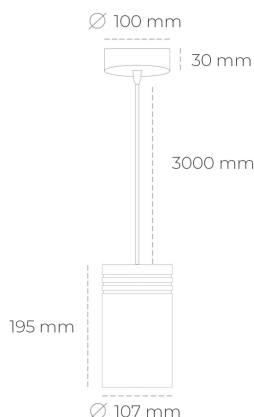

DOWNLIGHT LIDER Z 835 19W 60° WHITE | ON/OFF

LED	COB
Barwa światła	3500 [K] |
CRI	80
Strumień led chip	2783 [lm]
Strumień światła z oprawy	2504 [lm]
Zasilanie systemu	19 [W]
Wydajność oprawy oświetleniowej	132 [lm/W]
Kąt świecenia	60°
Sterowanie	ON/OFF
MacAdam	3 SDCM

Downlight LED

Oprawa zwieszana typu downlight. Obudowa oprawy wykonana ze stopów aluminium. Posiada szklaną przesłonę. Dostępność w kolorze białym, czarnym i szarym. Na zamówienie istnieje możliwość lakierowania na dowolny kolor z palety RAL. Przewód zasilający o długości 300cm. Dostępne odbłyśniki w kątach 15, 23, 38, 45 i 60 stopni. Maksymalna moc lampy to 31W.

OPRAWA

Waga	1,17 [kg]
Ochronność IP , IK , klasa	IP 20, IK 1,
Kolor oprawy	WHITE
Rodzaj przesłony	Plastic
Napięcie zasilania	220-240V 50-60Hz

Uwaga: Wszystkie dane są wartościami typowymi. Tolerancja pomiarów +/-10%. Funkcje systemu mogą ulec zmianie wraz z ulepszeniami produktu ze względu na postęp techniczny.

OPCJE

kolor oprawy do wyboru z palety RAL - na zapytanie, przesłona antyodbleniowa "plaster miodu", możliwość sterowania mocą świecenia za pomocą systemu CASAMBI / DALI / PHASE CUT

Wygenerowano: 26.06.2024

+48 32 388 80 00

www.cora.pl
cora@cora.pl

Ulica: Ignatza Hakuby 18
41-914 Bytom, Polska