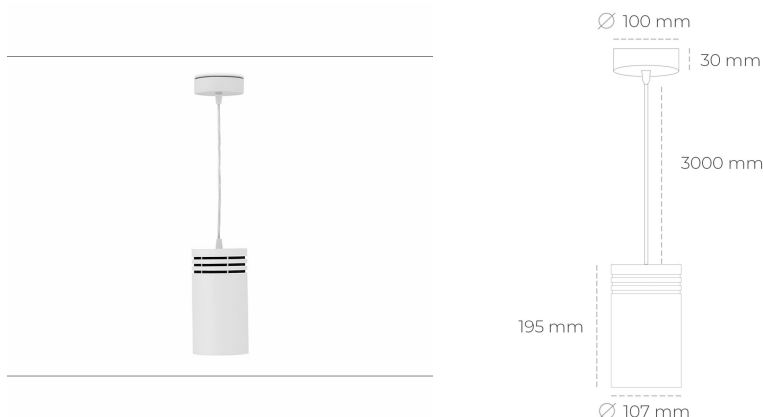

DOWNLIGHT LIDER Z 835 14W 45° WHITE | ON/OFF

LED	COB
Barwa światła	3500 [K] |
CRI	80
Strumień led chip	1948 [lm]
Strumień światła z oprawy	1753 [lm]
Zasilanie systemu	14 [W]
Wydajność oprawy oświetleniowej	125 [lm/W]
Kąt świecenia	45°
Sterowanie	ON/OFF
MacAdam	3 SDCM

Downlight LED

Oprawa zwieszana typu downlight. Obudowa oprawy wykonana ze stopów aluminium. Posiada szklaną przesłonę. Dostępność w kolorze białym, czarnym i szarym. Na zamówienie istnieje możliwość lakierowania na dowolny kolor z palety RAL. Przewód zasilający o długości 300cm. Dostępne odbłyśniki w kątach 15, 23, 38, 45 i 60 stopni. Maksymalna moc lampy to 31W.

OPRAWA

Waga	1,17 [kg]
Ochronność IP , IK , klasa	IP 20, IK 1,
Kolor oprawy	WHITE
Rodzaj przesłony	Plastic
Napięcie zasilania	220-240V 50-60Hz

Uwaga: Wszystkie dane są wartościami typowymi. Tolerancja pomiarów +/-10%. Funkcje systemu mogą ulec zmianie wraz z ulepszeniami produktu ze względu na postęp techniczny.

OPCJE

kolor oprawy do wyboru z palety RAL - na zapytanie, przesłona antyodblśniowa "plaster miodu", możliwość sterowania mocą świecenia za pomocą systemu CASAMBI / DALI / PHASE CUT

Wygenerowano: 14.08.2024

+48 32 388 80 00

www.corra.pl
cora@cora.pl

Ulica: Ignatza Hakuby 18
41-914 Bytom, Polska