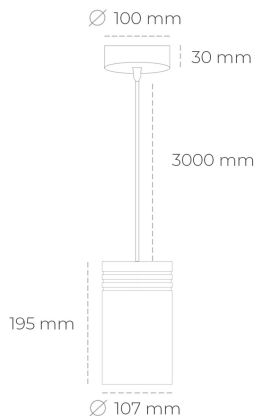

DOWNLIGHT LIDER Z 835 25W 38° WHITE | ON/OFF

LED	COB
Barwa światła	3500 [K] |
CRI	80
Strumień led chip	3618 [lm]
Strumień światła z oprawy	3256 [lm]
Zasilanie systemu	25 [W]
Wydajność oprawy oświetleniowej	130 [lm/W]
Kąt świecenia	38°
Sterowanie	ON/OFF
MacAdam	3 SDCM

Downlight LED

Oprawa zwieszana typu downlight. Obudowa oprawy wykonana ze stopów aluminium. Posiada szklaną przesłonę. Dostępność w kolorze białym, czarnym i szarym. Na zamówienie istnieje możliwość lakierowania na dowolny kolor z palety RAL. Przewód zasilający o długości 300cm. Dostępne odbłyśniki w kątach 15, 23, 38, 45 i 60 stopni. Maksymalna moc lampy to 31W.

OPRAWA

Waga	1,17 [kg]
Ochronność IP , IK , klasa	IP 20, IK 1,
Kolor oprawy	WHITE
Rodzaj przesłony	Plastic
Napięcie zasilania	220-240V 50-60Hz

Uwaga: Wszystkie dane są wartościami typowymi. Tolerancja pomiarów +/-10%. Funkcje systemu mogą ulec zmianie wraz z ulepszeniami produktu ze względu na postęp techniczny.

OPCJE

kolor oprawy do wyboru z palety RAL - na zapytanie, przesłona antyodbleniowa "plaster miodu", możliwość sterowania mocą świecenia za pomocą systemu CASAMBI / DALI / PHASE CUT

Wygenerowano: 16.07.2024

+48 32 388 80 00

www.cora.pl
cora@cora.pl

Ulica: Ignatza Hakuby 18
41-914 Bytom, Polska