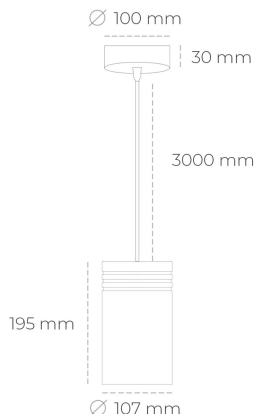

DOWNLIGHT LIDER Z 835 23W 38° WHITE | ON/OFF

LED	COB
Barwa światła	3500 [K] |
CRI	80
Strumień led chip	3340 [lm]
Strumień światła z oprawy	3006 [lm]
Zasilanie systemu	23 [W]
Wydajność oprawy oświetleniowej	131 [lm/W]
Kąt świecenia	38°
Sterowanie	ON/OFF
MacAdam	3 SDCM

Downlight LED

Oprawa zwieszana typu downlight. Obudowa oprawy wykonana ze stopów aluminium. Posiada szklaną przesłonę. Dostępność w kolorze białym, czarnym i szarym. Na zamówienie istnieje możliwość lakierowania na dowolny kolor z palety RAL. Przewód zasilający o długości 300cm. Dostępne odbłyśniki w kątach 15, 23, 38, 45 i 60 stopni. Maksymalna moc lampy to 31W.

OPRAWA

Waga	1,17 [kg]
Ochronność IP, IK, klasa	IP 20, IK 1,
Kolor oprawy	WHITE
Rodzaj przesłony	Plastic
Napięcie zasilania	220-240V 50-60Hz

Uwaga: Wszystkie dane są wartościami typowymi. Tolerancja pomiarów +/-10%. Funkcje systemu mogą ulec zmianie wraz z ulepszeniami produktu ze względu na postęp techniczny.

OPCJE

kolor oprawy do wyboru z palety RAL - na zapytanie, przesłona antyodblśniowa "plaster miodu", możliwość sterowania mocą świecenia za pomocą systemu CASAMBI / DALI / PHASE CUT

Wygenerowano: 16.07.2024

+48 32 388 80 00

www.cora.pl
cora@cora.pl

Ulica: Ignatza Hakuby 18
41-914 Bytom, Polska