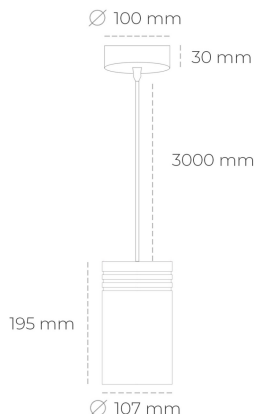

DOWNLIGHT LIDER Z 835 23W 38° WHITE | ON/OFF

LED	COB
Barwa światła	3500 [K] |
CRI	80
Strumień led chip	3340 [lm]
Strumień światła z oprawy	3006 [lm]
Zasilanie systemu	23 [W]
Wydajność oprawy oświetleniowej	131 [lm/W]
Kąt świecenia	38°
Sterowanie	ON/OFF
MacAdam	3 SDCM

Downlight LED

Oprawa zwieszana typu downlight. Obudowa oprawy wykonana ze stopów aluminium. Posiada szklaną przesłonę. Dostępność w kolorze białym, czarnym i szarym. Na zamówienie istnieje możliwość lakierowania na dowolny kolor z palety RAL. Przewód zasilający o długości 300cm. Dostępne odbłyśniki w kątach 15, 23, 38, 45 i 60 stopni. Maksymalna moc lampy to 31W.

OPRAWA

Waga	1,17 [kg]
Ochronność IP , IK , klasa	IP 20, IK 1,
Kolor oprawy	WHITE
Rodzaj przesłony	Plastic
Napięcie zasilania	220-240V 50-60Hz

Uwaga: Wszystkie dane są wartościami typowymi. Tolerancja pomiarów +/-10%. Funkcje systemu mogą ulec zmianie wraz z ulepszeniami produktu ze względu na postęp techniczny.

OPCJE

kolor oprawy do wyboru z palety RAL - na zapytanie, przesłona antyodbleniowa "plaster miodu", możliwość sterowania mocą świecenia za pomocą systemu CASAMBI / DALI / PHASE CUT

Wygenerowano: 26.06.2024

+48 32 388 80 00

www.corra.pl
cora@cora.pl

Ulica: Ignatza Hakuby 18
41-914 Bytom, Polska