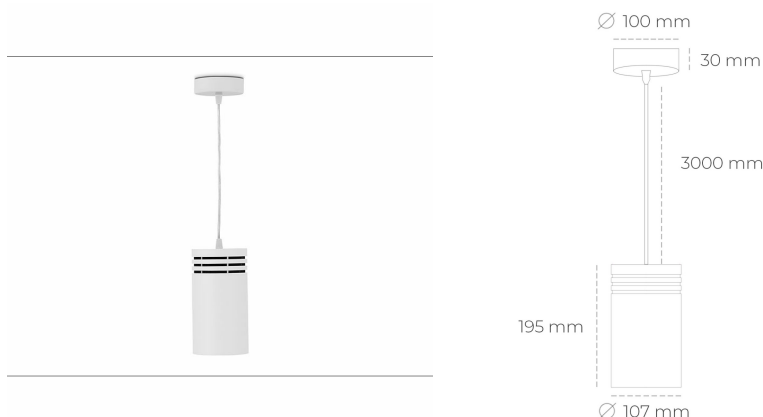

DOWNLIGHT LIDER Z 835 25W 23° WHITE | ON/OFF

LED	COB
Barwa światła	3500 [K] |
CRI	80
Strumień led chip	3618 [lm]
Strumień światła z oprawy	3256 [lm]
Zasilanie systemu	25 [W]
Wydajność oprawy oświetleniowej	130 [lm/W]
Kąt świecenia	23°
Sterowanie	ON/OFF
MacAdam	3 SDCM

Downlight LED

Oprawa zwieszana typu downlight. Obudowa oprawy wykonana ze stopów aluminium. Posiada szklaną przesłonę. Dostępność w kolorze białym, czarnym i szarym. Na zamówienie istnieje możliwość lakierowania na dowolny kolor z palety RAL. Przewód zasilający o długości 300cm. Dostępne odbłyśniki w kątach 15, 23, 38, 45 i 60 stopni. Maksymalna moc lampy to 31W.

OPRAWA

Waga	1,17 [kg]
Ochronność IP , IK , klasa	IP 20, IK 1,
Kolor oprawy	WHITE
Rodzaj przesłony	Plastic
Napięcie zasilania	220-240V 50-60Hz

Uwaga: Wszystkie dane są wartościami typowymi. Tolerancja pomiarów +/-10%. Funkcje systemu mogą ulec zmianie wraz z ulepszeniami produktu ze względu na postęp techniczny.

OPCJE

kolor oprawy do wyboru z palety RAL - na zapytanie, przesłona antyodbleniowa "plaster miodu", możliwość sterowania mocą świecenia za pomocą systemu CASAMBI / DALI / PHASE CUT

Wygenerowano: 26.06.2024

+48 32 388 80 00

www.cora.pl
cora@cora.pl

Ulica: Ignatza Hakuby 18
41-914 Bytom, Polska