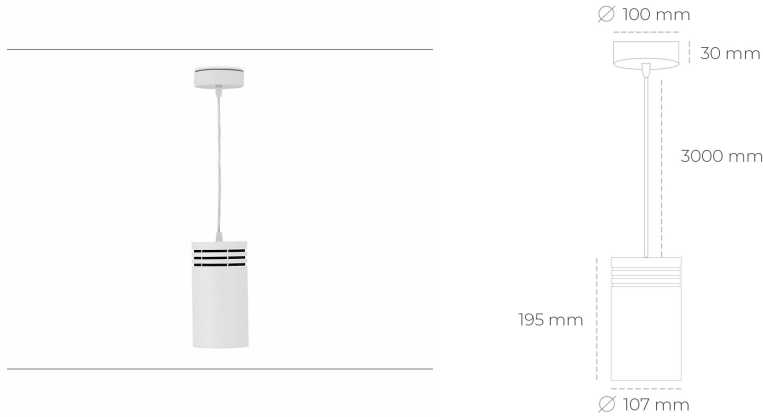

DOWNLIGHT LIDER Z 835 23W 23° WHITE | ON/OFF

LED	COB
Barwa światła	3500 [K] |
CRI	80
Strumień led chip	3340 [lm]
Strumień światła z oprawy	3006 [lm]
Zasilanie systemu	23 [W]
Wydajność oprawy oświetleniowej	131 [lm/W]
Kąt świecenia	23°
Sterowanie	ON/OFF
MacAdam	3 SDCM

Downlight LED

Oprawa zwieszana typu downlight. Obudowa oprawy wykonana ze stopów aluminium. Posiada szklaną przesłonę. Dostępność w kolorze białym, czarnym i szarym. Na zamówienie istnieje możliwość lakierowania na dowolny kolor z palety RAL. Przewód zasilający o długości 300cm. Dostępne odbłyśniki w kątach 15, 23, 38, 45 i 60 stopni. Maksymalna moc lampy to 31W.

OPRAWA

Waga	1,17 [kg]
Ochronność IP , IK , klasa	IP 20, IK 1,
Kolor oprawy	WHITE
Rodzaj przesłony	Plastic
Napięcie zasilania	220-240V 50-60Hz

Uwaga: Wszystkie dane są wartościami typowymi. Tolerancja pomiarów +/-10%. Funkcje systemu mogą ulec zmianie wraz z ulepszeniami produktu ze względu na postęp techniczny.

OPCJE

kolor oprawy do wyboru z palety RAL - na zapytanie, przesłona antyodblśniowa "plaster miodu", możliwość sterowania mocą świecenia za pomocą systemu CASAMBI / DALI / PHASE CUT

Wygenerowano: 26.06.2024

+48 32 388 80 00

www.corra.pl
cora@cora.pl

Ulica: Ignatza Hakuby 18
41-914 Bytom, Polska