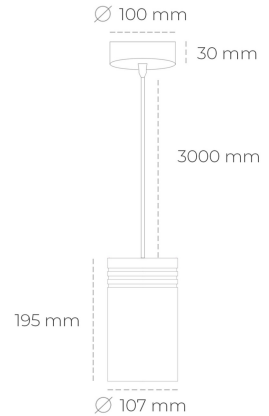

DOWNLIGHT LIDER Z 835 10W 15° WHITE | ON/OFF

LED	COB
Barwa światła	3500 [K] |
CRI	80
Strumień led chip	1391 [lm]
Strumień światła z oprawy	1251 [lm]
Zasilanie systemu	10 [W]
Wydajność oprawy oświetleniowej	125 [lm/W]
Kąt świecenia	15°
Sterowanie	ON/OFF
MacAdam	3 SDCM

Downlight LED

Oprawa zwieszana typu downlight. Obudowa oprawy wykonana ze stopów aluminium. Posiada szklaną przesłonę. Dostępność w kolorze białym, czarnym i szarym. Na zamówienie istnieje możliwość lakierowania na dowolny kolor z palety RAL. Przewód zasilający o długości 300cm. Dostępne odbłyśniki w kątach 15, 23, 38, 45 i 60 stopni. Maksymalna moc lampy to 31W.

OPRAWA

Waga	1,17 [kg]
Ochronność IP , IK , klasa	IP 20, IK 1,
Kolor oprawy	Plastic
Rodzaj przesłony	220-240V 50-60Hz
Napięcie zasilania	

Uwaga: Wszystkie dane są wartościami typowymi. Tolerancja pomiarów +/-10%. Funkcje systemu mogą ulec zmianie wraz z ulepszeniami produktu ze względu na postęp techniczny.

OPCJE

kolor oprawy do wyboru z palety RAL - na zapytanie, przesłona antyodbleniowa "plaster miodu", możliwość sterowania mocą świecenia za pomocą systemu CASAMBI / DALI / PHASE CUT

Wygenerowano: 17.09.2024