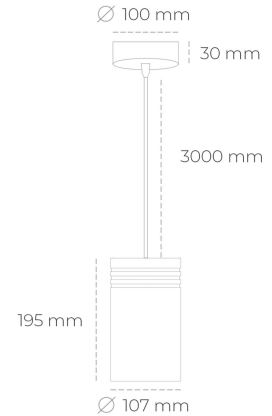

DOWNLIGHT LIDER Z 830 27W 60° WHITE | ON/OFF

LED	COB
Barwa światła	3000 [K] |
CRI	80
Strumień led chip	3811 [lm]
Strumień światła z oprawy	3429 [lm]
Zasilanie systemu	27 [W]
Wydajność oprawy oświetleniowej	127 [lm/W]
Kąt świecenia	60°
Sterowanie	ON/OFF
MacAdam	3 SDCM

Downlight LED

Oprawa zwieszana typu downlight. Obudowa oprawy wykonana ze stopów aluminium. Posiada szklaną przesłonę. Dostępność w kolorze białym, czarnym i szarym. Na zamówienie istnieje możliwość lakierowania na dowolny kolor z palety RAL. Przewód zasilający o długości 300cm. Dostępne odbłyśniki w kątach 15, 23, 38, 45 i 60 stopni. Maksymalna moc lampy to 31W.

OPRAWA

Waga	1,17 [kg]
Ochronność IP , IK , klasa	IP 20, IK 1,
Kolor oprawy	Plastic
Rodzaj przesłony	220-240V 50-60Hz
Napięcie zasilania	

Uwaga: Wszystkie dane są wartościami typowymi. Tolerancja pomiarów +/-10%. Funkcje systemu mogą ulec zmianie wraz z ulepszeniami produktu ze względu na postęp techniczny.

OPCJE

kolor oprawy do wyboru z palety RAL - na zapytanie, przesłona antyodbleniowa "plaster miodu", możliwość sterowania mocą świecenia za pomocą systemu CASAMBI / DALI / PHASE CUT

Wygenerowano: 17.09.2024