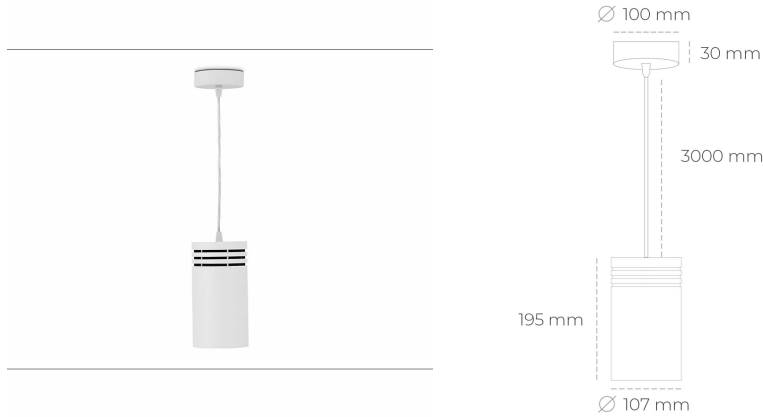

DOWNLIGHT LIDER Z 830 27W 60° WHITE | ON/OFF

LED	COB
Barwa światła	3000 [K] |
CRI	80
Strumień led chip	3811 [lm]
Strumień światła z oprawy	3429 [lm]
Zasilanie systemu	27 [W]
Wydajność oprawy oświetleniowej	127 [lm/W]
Kąt świecenia	60°
Sterowanie	ON/OFF
MacAdam	3 SDCM

Downlight LED

Oprawa zwieszana typu downlight. Obudowa oprawy wykonana ze stopów aluminium. Posiada szklaną przesłonę. Dostępność w kolorze białym, czarnym i szarym. Na zamówienie istnieje możliwość lakierowania na dowolny kolor z palety RAL. Przewód zasilający o długości 300cm. Dostępne odbłyśniki w kątach 15, 23, 38, 45 i 60 stopni. Maksymalna moc lampy to 31W.

OPRAWA

Waga	1,17 [kg]
Ochronność IP , IK , klasa	IP 20, IK 1,
Kolor oprawy	WHITE
Rodzaj przesłony	Plastic
Napięcie zasilania	220-240V 50-60Hz

Uwaga: Wszystkie dane są wartościami typowymi. Tolerancja pomiarów +/-10%. Funkcje systemu mogą ulec zmianie wraz z ulepszeniami produktu ze względu na postęp techniczny.

OPCJE

kolor oprawy do wyboru z palety RAL - na zapytanie, przesłona antyodblśniowa "plaster miodu", możliwość sterowania mocą świecenia za pomocą systemu CASAMBI / DALI / PHASE CUT

Wygenerowano: 26.06.2024

+48 32 388 80 00

www.cora.pl
cora@cora.pl

Ulica: Ignatza Hakuby 18
41-914 Bytom, Polska