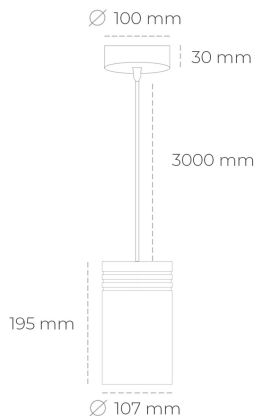

DOWNLIGHT LIDER Z 830 10W 60° WHITE | ON/OFF

LED	COB
Barwa światła	3000 [K] |
CRI	80
Strumień led chip	1361 [lm]
Strumień światła z oprawy	1224 [lm]
Zasilanie systemu	10 [W]
Wydajność oprawy oświetleniowej	122 [lm/W]
Kąt świecenia	60°
Sterowanie	ON/OFF
MacAdam	3 SDCM

Downlight LED

Oprawa zwieszana typu downlight. Obudowa oprawy wykonana ze stopów aluminium. Posiada szklaną przesłonę. Dostępność w kolorze białym, czarnym i szarym. Na zamówienie istnieje możliwość lakierowania na dowolny kolor z palety RAL. Przewód zasilający o długości 300cm. Dostępne odbłyśniki w kątach 15, 23, 38, 45 i 60 stopni. Maksymalna moc lampy to 31W.

OPRAWA

Waga	1,17 [kg]
Ochronność IP , IK , klasa	IP 20, IK 1,
Kolor oprawy	WHITE
Rodzaj przesłony	Plastic
Napięcie zasilania	220-240V 50-60Hz

Uwaga: Wszystkie dane są wartościami typowymi. Tolerancja pomiarów +/-10%. Funkcje systemu mogą ulec zmianie wraz z ulepszeniami produktu ze względu na postęp techniczny.

OPCJE

kolor oprawy do wyboru z palety RAL - na zapytanie, przesłona antyodbleniowa "plaster miodu", możliwość sterowania mocą świecenia za pomocą systemu CASAMBI / DALI / PHASE CUT

Wygenerowano: 26.06.2024

+48 32 388 80 00

www.cora.pl
cora@cora.pl

Ulica: Ignatza Hakuby 18
41-914 Bytom, Polska