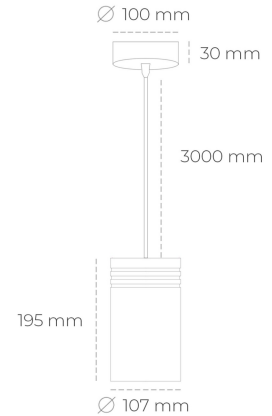

DOWNLIGHT LIDER Z 830 31W 45° WHITE | ON/OFF

LED	COB
Barwa światła	3000 [K] |
CRI	80
Strumień led chip	4355 [lm]
Strumień światła z oprawy	3919 [lm]
Zasilanie systemu	31 [W]
Wydajność oprawy oświetleniowej	126 [lm/W]
Kąt świecenia	45°
Sterowanie	ON/OFF
MacAdam	3 SDCM

Downlight LED

Oprawa zwieszana typu downlight. Obudowa oprawy wykonana ze stopów aluminium. Posiada szklaną przesłonę. Dostępność w kolorze białym, czarnym i szarym. Na zamówienie istnieje możliwość lakierowania na dowolny kolor z palety RAL. Przewód zasilający o długości 300cm. Dostępne odbłyśniki w kątach 15, 23, 38, 45 i 60 stopni. Maksymalna moc lampy to 31W.

OPRAWA

Waga	1,17 [kg]
Ochronność IP , IK , klasa	IP 20, IK 1,
Kolor oprawy	Plastic
Rodzaj przesłony	220-240V 50-60Hz
Napięcie zasilania	

Uwaga: Wszystkie dane są wartościami typowymi. Tolerancja pomiarów +/-10%. Funkcje systemu mogą ulec zmianie wraz z ulepszeniami produktu ze względu na postęp techniczny.

OPCJE

kolor oprawy do wyboru z palety RAL - na zapytanie, przesłona antyodbleniowa "plaster miodu", możliwość sterowania mocą świecenia za pomocą systemu CASAMBI / DALI / PHASE CUT

Wygenerowano: 17.09.2024