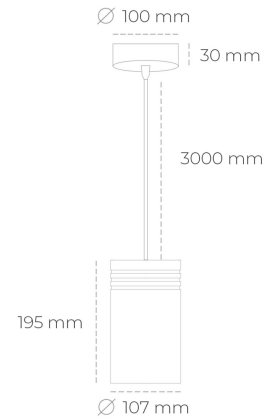

DOWNLIGHT LIDER Z 830 23W 45° WHITE | ON/OFF

LED	COB
Barwa światła	3000 [K] |
CRI	80
Strumień led chip	3266 [lm]
Strumień światła z oprawy	2939 [lm]
Zasilanie systemu	23 [W]
Wydajność oprawy oświetleniowej	128 [lm/W]
Kąt świecenia	45°
Sterowanie	ON/OFF
MacAdam	3 SDCM

Downlight LED

Oprawa zwieszana typu downlight. Obudowa oprawy wykonana ze stopów aluminium. Posiada szklaną przesłonę. Dostępność w kolorze białym, czarnym i szarym. Na zamówienie istnieje możliwość lakierowania na dowolny kolor z palety RAL. Przewód zasilający o długości 300cm. Dostępne odbłyśniki w kątach 15, 23, 38, 45 i 60 stopni. Maksymalna moc lampy to 31W.

OPRAWA

Waga	1,17 [kg]
Ochronność IP , IK , klasa	IP 20, IK 1,
Kolor oprawy	Plastic
Rodzaj przesłony	220-240V 50-60Hz
Napięcie zasilania	

Uwaga: Wszystkie dane są wartościami typowymi. Tolerancja pomiarów +/-10%. Funkcje systemu mogą ulec zmianie wraz z ulepszeniami produktu ze względu na postęp techniczny.

OPCJE

kolor oprawy do wyboru z palety RAL - na zapytanie, przesłona antyodbleniowa "plaster miodu", możliwość sterowania mocą świecenia za pomocą systemu CASAMBI / DALI / PHASE CUT

Wygenerowano: 17.09.2024