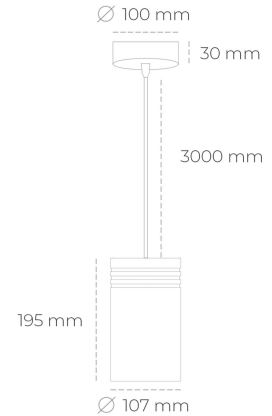

DOWNLIGHT LIDER Z 830 10W 45° WHITE | ON/OFF

LED	COB
Barwa światła	3000 [K]
CRI	80
Strumień led chip	1361 [lm]
Strumień światła z oprawy	1224 [lm]
Zasilanie systemu	10 [W]
Wydajność oprawy oświetleniowej	122 [lm/W]
Kąt świecenia	45°
Sterowanie	ON/OFF
MacAdam	3 SDCM

Downlight LED

Oprawa zwieszana typu downlight. Obudowa oprawy wykonana ze stopów aluminium. Posiada szklaną przesłonę. Dostępność w kolorze białym, czarnym i szarym. Na zamówienie istnieje możliwość lakierowania na dowolny kolor z palety RAL. Przewód zasilający o długości 300cm. Dostępne odbłyśniki w kątach 15, 23, 38, 45 i 60 stopni. Maksymalna moc lampy to 31W.

OPRAWA

Waga	1,17 [kg]
Ochronność IP , IK , klasa	IP 20, IK 1,
Kolor oprawy	Plastic
Rodzaj przesłony	220-240V 50-60Hz
Napięcie zasilania	

Uwaga: Wszystkie dane są wartościami typowymi. Tolerancja pomiarów +/-10%. Funkcje systemu mogą ulec zmianie wraz z ulepszeniami produktu ze względu na postęp techniczny.

OPCJE

kolor oprawy do wyboru z palety RAL - na zapytanie, przesłona antyodbleniowa "plaster miodu", możliwość sterowania mocą świecenia za pomocą systemu CASAMBI / DALI / PHASE CUT

Wygenerowano: 17.09.2024