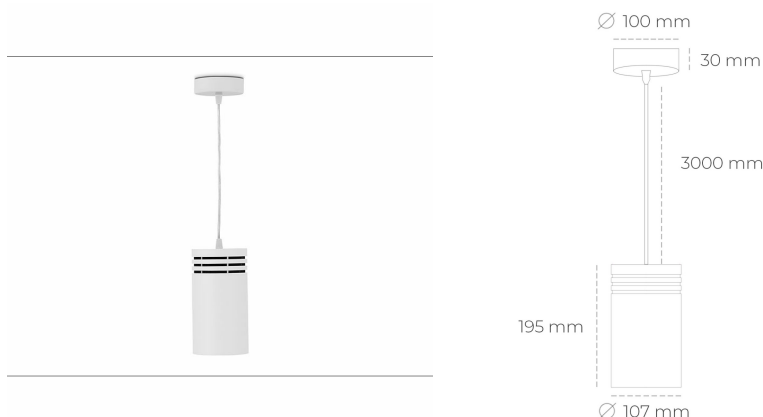

DOWNLIGHT LIDER Z 830 31W 38° WHITE | ON/OFF

LED	COB
Barwa światła	3000 [K] |
CRI	80
Strumień led chip	4355 [lm]
Strumień światła z oprawy	3919 [lm]
Zasilanie systemu	31 [W]
Wydajność oprawy oświetleniowej	126 [lm/W]
Kąt świecenia	38°
Sterowanie	ON/OFF
MacAdam	3 SDCM

Downlight LED

Oprawa zwieszana typu downlight. Obudowa oprawy wykonana ze stopów aluminium. Posiada szklaną przesłonę. Dostępność w kolorze białym, czarnym i szarym. Na zamówienie istnieje możliwość lakierowania na dowolny kolor z palety RAL. Przewód zasilający o długości 300cm. Dostępne odbłyśniki w kątach 15, 23, 38, 45 i 60 stopni. Maksymalna moc lampy to 31W.

OPRAWA

Waga	1,17 [kg]
Ochronność IP , IK , klasa	IP 20, IK 1,
Kolor oprawy	WHITE
Rodzaj przesłony	Plastic
Napięcie zasilania	220-240V 50-60Hz

Uwaga: Wszystkie dane są wartościami typowymi. Tolerancja pomiarów +/-10%. Funkcje systemu mogą ulec zmianie wraz z ulepszeniami produktu ze względu na postęp techniczny.

OPCJE

kolor oprawy do wyboru z palety RAL - na zapytanie, przesłona antyodbleniowa "plaster miodu", możliwość sterowania mocą świecenia za pomocą systemu CASAMBI / DALI / PHASE CUT

Wygenerowano: 16.07.2024

+48 32 388 80 00

www.corra.pl
cora@cora.pl

Ulica: Ignatza Hakuby 18
41-914 Bytom, Polska