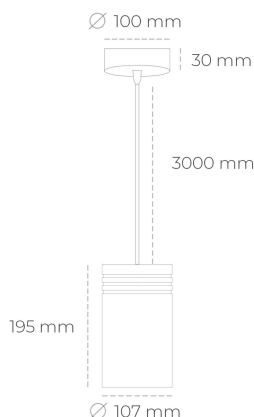

DOWNLIGHT LIDER Z 830 25W 38° WHITE | ON/OFF

LED	COB
Barwa światła	3000 [K] |
CRI	80
Strumień led chip	3538 [lm]
Strumień światła z oprawy	3184 [lm]
Zasilanie systemu	25 [W]
Wydajność oprawy oświetleniowej	127 [lm/W]
Kąt świecenia	38°
Sterowanie	ON/OFF
MacAdam	3 SDCM

Downlight LED

Oprawa zwieszana typu downlight. Obudowa oprawy wykonana ze stopów aluminium. Posiada szklaną przesłonę. Dostępność w kolorze białym, czarnym i szarym. Na zamówienie istnieje możliwość lakierowania na dowolny kolor z palety RAL. Przewód zasilający o długości 300cm. Dostępne odbłyśniki w kątach 15, 23, 38, 45 i 60 stopni. Maksymalna moc lampy to 31W.

OPRAWA

Waga	1,17 [kg]
Ochronność IP, IK, klasa	IP 20, IK 1,
Kolor oprawy	WHITE
Rodzaj przesłony	Plastic
Napięcie zasilania	220-240V 50-60Hz

Uwaga: Wszystkie dane są wartościami typowymi. Tolerancja pomiarów +/-10%. Funkcje systemu mogą ulec zmianie wraz z ulepszeniami produktu ze względu na postęp techniczny.

OPCJE

kolor oprawy do wyboru z palety RAL - na zapytanie, przesłona antyodbliniowa "plaster miodu", możliwość sterowania mocą świecenia za pomocą systemu CASAMBI / DALI / PHASE CUT

Wygenerowano: 26.06.2024

+48 32 388 80 00

www.corra.pl
cora@cora.pl

Ulica: Ignatza Hakuby 18
41-914 Bytom, Polska