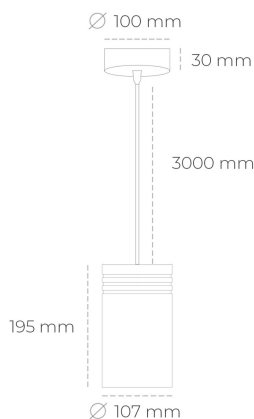

DOWNLIGHT LIDER Z 830 19W 38° WHITE | ON/OFF

LED	COB
Barwa światła	3000 [K] |
CRI	80
Strumień led chip	2722 [lm]
Strumień światła z oprawy	2449 [lm]
Zasilanie systemu	19 [W]
Wydajność oprawy oświetleniowej	129 [lm/W]
Kąt świecenia	38°
Sterowanie	ON/OFF
MacAdam	3 SDCM

Downlight LED

Oprawa zwieszana typu downlight. Obudowa oprawy wykonana ze stopów aluminium. Posiada szklaną przesłonę. Dostępność w kolorze białym, czarnym i szarym. Na zamówienie istnieje możliwość lakierowania na dowolny kolor z palety RAL. Przewód zasilający o długości 300cm. Dostępne odbłyśniki w kątach 15, 23, 38, 45 i 60 stopni. Maksymalna moc lampy to 31W.

OPRAWA

Waga	1,17 [kg]
Ochronność IP , IK , klasa	IP 20, IK 1,
Kolor oprawy	WHITE
Rodzaj przesłony	Plastic
Napięcie zasilania	220-240V 50-60Hz

Uwaga: Wszystkie dane są wartościami typowymi. Tolerancja pomiarów +/-10%. Funkcje systemu mogą ulec zmianie wraz z ulepszeniami produktu ze względu na postęp techniczny.

OPCJE

kolor oprawy do wyboru z palety RAL - na zapytanie, przesłona antyodblśniowa "plaster miodu", możliwość sterowania mocą świecenia za pomocą systemu CASAMBI / DALI / PHASE CUT

Wygenerowano: 26.06.2024

+48 32 388 80 00

www.cora.pl
cora@cora.pl

Ulica: Ignatza Hakuby 18
41-914 Bytom, Polska