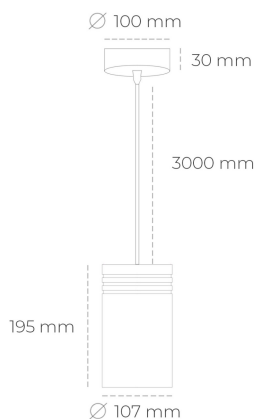

DOWNLIGHT LIDER Z 830 31W 23° WHITE | ON/OFF

LED	COB
Barwa światła	3000 [K] |
CRI	80
Strumień led chip	4355 [lm]
Strumień światła z oprawy	3919 [lm]
Zasilanie systemu	31 [W]
Wydajność oprawy oświetleniowej	126 [lm/W]
Kąt świecenia	23°
Sterowanie	ON/OFF
MacAdam	3 SDCM

Downlight LED

Oprawa zwieszana typu downlight. Obudowa oprawy wykonana ze stopów aluminium. Posiada szklaną przesłonę. Dostępność w kolorze białym, czarnym i szarym. Na zamówienie istnieje możliwość lakierowania na dowolny kolor z palety RAL. Przewód zasilający o długości 300cm. Dostępne odbłyśniki w kątach 15, 23, 38, 45 i 60 stopni. Maksymalna moc lampy to 31W.

OPRAWA

Waga	1,17 [kg]
Ochronność IP , IK , klasa	IP 20, IK 1,
Kolor oprawy	WHITE
Rodzaj przesłony	Plastic
Napięcie zasilania	220-240V 50-60Hz

Uwaga: Wszystkie dane są wartościami typowymi. Tolerancja pomiarów +/-10%. Funkcje systemu mogą ulec zmianie wraz z ulepszeniami produktu ze względu na postęp techniczny.

OPCJE

kolor oprawy do wyboru z palety RAL - na zapytanie, przesłona antyodblśniowa "plaster miodu", możliwość sterowania mocą świecenia za pomocą systemu CASAMBI / DALI / PHASE CUT

Wygenerowano: 26.06.2024

+48 32 388 80 00

www.corra.pl
cora@cora.pl

Ulica: Ignatza Hakuby 18
41-914 Bytom, Polska