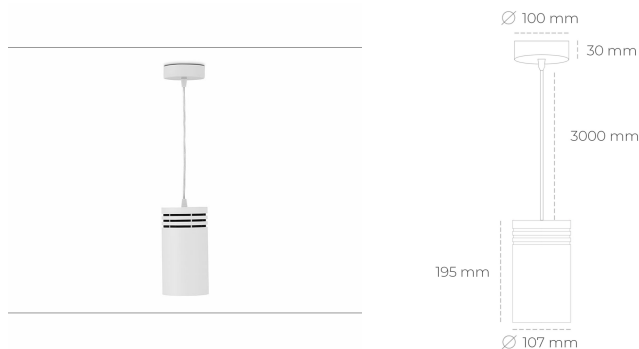

## DOWNLIGHT LIDER Z 830 19W 23° WHITE | ON/OFF

Kod produktu: N202-K0003-RF830-H5-G23-ZA01\_500-S1-###

LED	COB
Barwa światła	3000 [K]
CRI	80
Strumień led chip	2722 [lm]
Strumień światła z oprawy	2449 [lm]
Zasilanie systemu	19 [W]
Wydajność oprawy oświetleniowej	129 [lm/W]
Kąt świecenia	23°
Sterowanie	ON/OFF
MacAdam	3 SDCM

### Downlight LED

Oprawa zwieszana typu downlight. Obudowa oprawy wykonana ze stopów aluminium. Posiada szklaną przesłonę. Dostępność w kolorze białym, czarnym i szarym. Na zamówienie istnieje możliwość lakierowania na dowolny kolor z palety RAL. Przewód zasilający o długości 300cm. Dostępne odbłyśniki w kątach 15, 23, 38, 45 i 60 stopni. Maksymalna moc lampy to 31W.

### OPRAWA

Waga	1.17 [kg]
Ochronność IP , IK , klasa	IP 20, IK 1,
Kolor oprawy	WHITE
Rodzaj przesłony	Plastic
Napięcie zasilania	220-240V 50-60Hz

Uwaga: Wszystkie dane są wartościami typowymi. Tolerancja pomiarów +/- 10%. Funkcje systemu mogą ulec zmianie wraz z ulepszeniami produktu ze względu na postęp techniczny.

### OPCJE

kolor oprawy do wyboru z palety RAL - na zapytanie, przesłona antyodbleniowa "plaster miodu", możliwość sterowania mocą świecenia za pomocą systemu CASAMBI / DALI / PHASE CUT

Wygenerowano: 21.09.2024