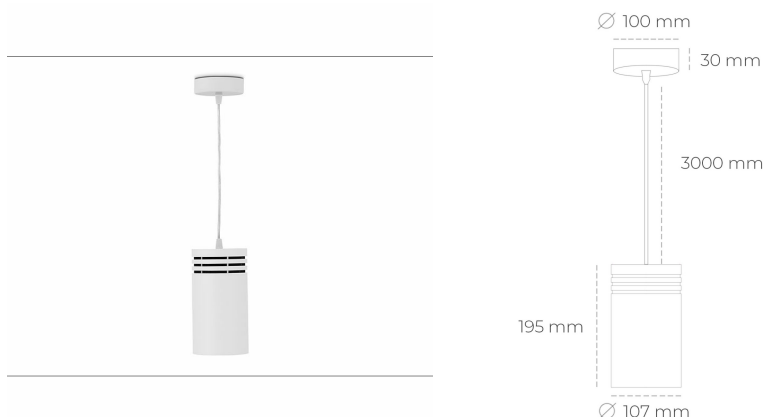

DOWNLIGHT LIDER Z 830 21W 15° WHITE | ON/OFF

LED	COB
Barwa światła	3000 [K] |
CRI	80
Strumień led chip	2994 [lm]
Strumień światła z oprawy	2694 [lm]
Zasilanie systemu	21 [W]
Wydajność oprawy oświetleniowej	128 [lm/W]
Kąt świecenia	15°
Sterowanie	ON/OFF
MacAdam	3 SDCM

Downlight LED

Oprawa zwieszana typu downlight. Obudowa oprawy wykonana ze stopów aluminium. Posiada szklaną przesłonę. Dostępność w kolorze białym, czarnym i szarym. Na zamówienie istnieje możliwość lakierowania na dowolny kolor z palety RAL. Przewód zasilający o długości 300cm. Dostępne odbłyśniki w kątach 15, 23, 38, 45 i 60 stopni. Maksymalna moc lampy to 31W.

OPRAWA

Waga	1,17 [kg]
Ochronność IP , IK , klasa	IP 20, IK 1,
Kolor oprawy	WHITE
Rodzaj przesłony	Plastic
Napięcie zasilania	220-240V 50-60Hz

Uwaga: Wszystkie dane są wartościami typowymi. Tolerancja pomiarów +/-10%. Funkcje systemu mogą ulec zmianie wraz z ulepszeniami produktu ze względu na postęp techniczny.

OPCJE

kolor oprawy do wyboru z palety RAL - na zapytanie, przesłona antyodbleniowa "plaster miodu", możliwość sterowania mocą świecenia za pomocą systemu CASAMBI / DALI / PHASE CUT

Wygenerowano: 26.06.2024

+48 32 388 80 00

www.corra.pl
cora@cora.pl

Ulica: Ignatza Hakuby 18
41-914 Bytom, Polska