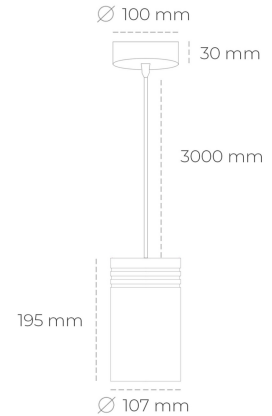

DOWNLIGHT LIDER Z 830 19W 15° WHITE | ON/OFF

LED	COB
Barwa światła	3000 [K] |
CRI	80
Strumień led chip	2722 [lm]
Strumień światła z oprawy	2449 [lm]
Zasilanie systemu	19 [W]
Wydajność oprawy oświetleniowej	129 [lm/W]
Kąt świecenia	15°
Sterowanie	ON/OFF
MacAdam	3 SDCM

Downlight LED

Oprawa zwieszana typu downlight. Obudowa oprawy wykonana ze stopów aluminium. Posiada szklaną przesłonę. Dostępność w kolorze białym, czarnym i szarym. Na zamówienie istnieje możliwość lakierowania na dowolny kolor z palety RAL. Przewód zasilający o długości 300cm. Dostępne odbłyśniki w kątach 15, 23, 38, 45 i 60 stopni. Maksymalna moc lampy to 31W.

OPRAWA

Waga	1,17 [kg]
Ochronność IP , IK , klasa	IP 20, IK 1,
Kolor oprawy	Plastic
Rodzaj przesłony	220-240V 50-60Hz
Napięcie zasilania	

Uwaga: Wszystkie dane są wartościami typowymi. Tolerancja pomiarów +/-10%. Funkcje systemu mogą ulec zmianie wraz z ulepszeniami produktu ze względu na postęp techniczny.

OPCJE

kolor oprawy do wyboru z palety RAL - na zapytanie, przesłona antyodbleniowa "plaster miodu", możliwość sterowania mocą świecenia za pomocą systemu CASAMBI / DALI / PHASE CUT

Wygenerowano: 17.09.2024