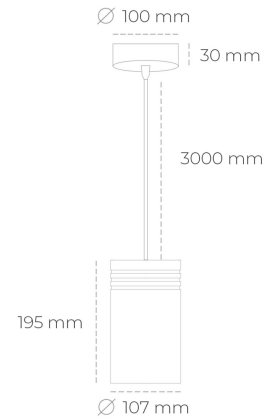

DOWNLIGHT LIDER Z 827 25W 60° WHITE | ON/OFF

LED	COB
Barwa światła	2700 [K] |
CRI	80
Strumień led chip	3502 [lm]
Strumień światła z oprawy	3151 [lm]
Zasilanie systemu	25 [W]
Wydajność oprawy oświetleniowej	126 [lm/W]
Kąt świecenia	60°
Sterowanie	ON/OFF
MacAdam	3 SDCM

Downlight LED

Oprawa zwieszana typu downlight. Obudowa oprawy wykonana ze stopów aluminium. Posiada szklaną przesłonę. Dostępność w kolorze białym, czarnym i szarym. Na zamówienie istnieje możliwość lakierowania na dowolny kolor z palety RAL. Przewód zasilający o długości 300cm. Dostępne odbłyśniki w kątach 15, 23, 38, 45 i 60 stopni. Maksymalna moc lampy to 31W.

OPRAWA

Waga	1,17 [kg]
Ochronność IP , IK , klasa	IP 20, IK 1,
Kolor oprawy	Plastic
Rodzaj przesłony	220-240V 50-60Hz
Napięcie zasilania	

Uwaga: Wszystkie dane są wartościami typowymi. Tolerancja pomiarów +/-10%. Funkcje systemu mogą ulec zmianie wraz z ulepszeniami produktu ze względu na postęp techniczny.

OPCJE

kolor oprawy do wyboru z palety RAL - na zapytanie, przesłona antyodbleniowa "plaster miodu", możliwość sterowania mocą świecenia za pomocą systemu CASAMBI / DALI / PHASE CUT

Wygenerowano: 17.09.2024