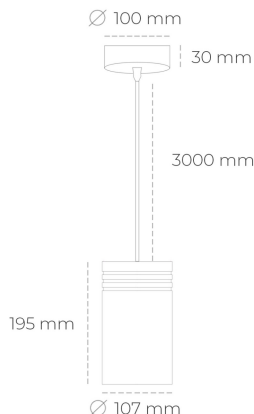

DOWNLIGHT LIDER Z 827 23W 45° WHITE | ON/OFF

LED	COB
Barwa światła	2700 [K] |
CRI	80
Strumień led chip	3233 [lm]
Strumień światła z oprawy	2909 [lm]
Zasilanie systemu	23 [W]
Wydajność oprawy oświetleniowej	126 [lm/W]
Kąt świecenia	45°
Sterowanie	ON/OFF
MacAdam	3 SDCM

Downlight LED

Oprawa zwieszana typu downlight. Obudowa oprawy wykonana ze stopów aluminium. Posiada szklaną przesłonę. Dostępność w kolorze białym, czarnym i szarym. Na zamówienie istnieje możliwość lakierowania na dowolny kolor z palety RAL. Przewód zasilający o długości 300cm. Dostępne odbłyśniki w kątach 15, 23, 38, 45 i 60 stopni. Maksymalna moc lampy to 31W.

OPRAWA

Waga	1,17 [kg]
Ochronność IP , IK , klasa	IP 20, IK 1,
Kolor oprawy	WHITE
Rodzaj przesłony	Plastic
Napięcie zasilania	220-240V 50-60Hz

Uwaga: Wszystkie dane są wartościami typowymi. Tolerancja pomiarów +/-10%. Funkcje systemu mogą ulec zmianie wraz z ulepszeniami produktu ze względu na postęp techniczny.

OPCJE

kolor oprawy do wyboru z palety RAL - na zapytanie, przesłona antyodblśniowa "plaster miodu", możliwość sterowania mocą świecenia za pomocą systemu CASAMBI / DALI / PHASE CUT

Wygenerowano: 26.06.2024

+48 32 388 80 00

www.corra.pl
cora@cora.pl

Ulica: Ignatza Hakuby 18
41-914 Bytom, Polska