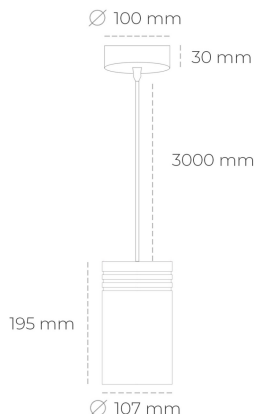

DOWNLIGHT LIDER Z 827 13W 45° WHITE | ON/OFF

LED	COB
Barwa światła	2700 [K] |
CRI	80
Strumień led chip	1886 [lm]
Strumień światła z oprawy	1697 [lm]
Zasilanie systemu	13 [W]
Wydajność oprawy oświetleniowej	131 [lm/W]
Kąt świecenia	45°
Sterowanie	ON/OFF
MacAdam	3 SDCM

Downlight LED

Oprawa zwieszana typu downlight. Obudowa oprawy wykonana ze stopów aluminium. Posiada szklaną przesłonę. Dostępność w kolorze białym, czarnym i szarym. Na zamówienie istnieje możliwość lakierowania na dowolny kolor z palety RAL. Przewód zasilający o długości 300cm. Dostępne odbłyśniki w kątach 15, 23, 38, 45 i 60 stopni. Maksymalna moc lampy to 31W.

OPRAWA

Waga	1,17 [kg]
Ochronność IP , IK , klasa	IP 20, IK 1,
Kolor oprawy	WHITE
Rodzaj przesłony	Plastic
Napięcie zasilania	220-240V 50-60Hz

Uwaga: Wszystkie dane są wartościami typowymi. Tolerancja pomiarów +/-10%. Funkcje systemu mogą ulec zmianie wraz z ulepszeniami produktu ze względu na postęp techniczny.

OPCJE

kolor oprawy do wyboru z palety RAL - na zapytanie, przesłona antyodbleniowa "plaster miodu", możliwość sterowania mocą świecenia za pomocą systemu CASAMBI / DALI / PHASE CUT

Wygenerowano: 29.06.2024

+48 32 388 80 00

www.corra.pl
cora@cora.pl

Ulica: Ignatza Hakuby 18
41-914 Bytom, Polska