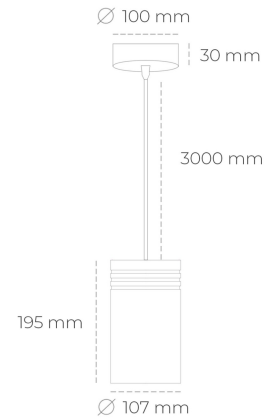

DOWNLIGHT LIDER Z 827 10W 45° WHITE | ON/OFF

LED	COB
Barwa światła	2700 [K]
CRI	80
Strumień led chip	1347 [lm]
Strumień światła z oprawy	1212 [lm]
Zasilanie systemu	10 [W]
Wydajność oprawy oświetleniowej	121 [lm/W]
Kąt świecenia	45°
Sterowanie	ON/OFF
MacAdam	3 SDCM

Downlight LED

Oprawa zwieszana typu downlight. Obudowa oprawy wykonana ze stopów aluminium. Posiada szklaną przesłonę. Dostępność w kolorze białym, czarnym i szarym. Na zamówienie istnieje możliwość lakierowania na dowolny kolor z palety RAL. Przewód zasilający o długości 300cm. Dostępne odbłyśniki w kątach 15, 23, 38, 45 i 60 stopni. Maksymalna moc lampy to 31W.

OPRAWA

Waga	1,17 [kg]
Ochronność IP , IK , klasa	IP 20, IK 1,
Kolor oprawy	Plastic
Rodzaj przesłony	220-240V 50-60Hz
Napięcie zasilania	

Uwaga: Wszystkie dane są wartościami typowymi. Tolerancja pomiarów +/-10%. Funkcje systemu mogą ulec zmianie wraz z ulepszeniami produktu ze względu na postęp techniczny.

OPCJE

kolor oprawy do wyboru z palety RAL - na zapytanie, przesłona antyodblśnieniowa "plaster miodu", możliwość sterowania mocą świecenia za pomocą systemu CASAMBI / DALI / PHASE CUT

Wygenerowano: 17.09.2024