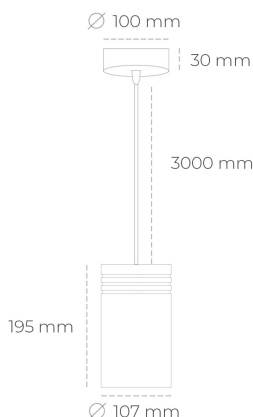

DOWNLIGHT LIDER Z 827 19W 38° WHITE | ON/OFF

LED	COB
Barwa światła	2700 [K] |
CRI	80
Strumień led chip	2694 [lm]
Strumień światła z oprawy	2424 [lm]
Zasilanie systemu	19 [W]
Wydajność oprawy oświetleniowej	128 [lm/W]
Kąt świecenia	38°
Sterowanie	ON/OFF
MacAdam	3 SDCM

Downlight LED

Oprawa zwieszana typu downlight. Obudowa oprawy wykonana ze stopów aluminium. Posiada szklaną przesłonę. Dostępność w kolorze białym, czarnym i szarym. Na zamówienie istnieje możliwość lakierowania na dowolny kolor z palety RAL. Przewód zasilający o długości 300cm. Dostępne odbłyśniki w kątach 15, 23, 38, 45 i 60 stopni. Maksymalna moc lampy to 31W.

OPRAWA

Waga	1,17 [kg]
Ochronność IP , IK , klasa	IP 20, IK 1,
Kolor oprawy	WHITE
Rodzaj przesłony	Plastic
Napięcie zasilania	220-240V 50-60Hz

Uwaga: Wszystkie dane są wartościami typowymi. Tolerancja pomiarów +/-10%. Funkcje systemu mogą ulec zmianie wraz z ulepszeniami produktu ze względu na postęp techniczny.

OPCJE

kolor oprawy do wyboru z palety RAL - na zapytanie, przesłona antyodbliniowa "plaster miodu", możliwość sterowania mocą świecenia za pomocą systemu CASAMBI / DALI / PHASE CUT

Wygenerowano: 26.06.2024

+48 32 388 80 00

www.corra.pl
cora@cora.pl

Ulica: Ignatza Hakuby 18
41-914 Bytom, Polska