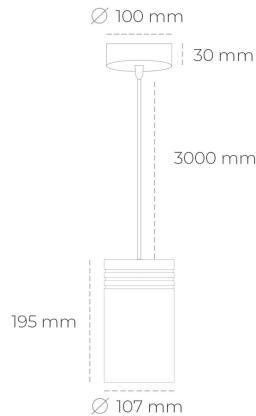

DOWNLIGHT LIDER Z 827 13W 38° WHITE | ON/OFF

LED	COB
Barwa światła	2700 [K] |
CRI	80
Strumień led chip	1886 [lm]
Strumień światła z oprawy	1697 [lm]
Zasilanie systemu	13 [W]
Wydajność oprawy oświetleniowej	131 [lm/W]
Kąt świecenia	38°
Sterowanie	ON/OFF
MacAdam	3 SDCM

Downlight LED

Oprawa zwieszana typu downlight. Obudowa oprawy wykonana ze stopów aluminium. Posiada szklaną przesłonę. Dostępność w kolorze białym, czarnym i szarym. Na zamówienie istnieje możliwość lakierowania na dowolny kolor z palety RAL. Przewód zasilający o długości 300cm. Dostępne odbłyśniki w kątach 15, 23, 38, 45 i 60 stopni. Maksymalna moc lampy to 31W.

OPRAWA

Waga	1,17 [kg]
Ochronność IP , IK , klasa	IP 20, IK 1,
Kolor oprawy	WHITE
Rodzaj przesłony	Plastic
Napięcie zasilania	220-240V 50-60Hz

Uwaga: Wszystkie dane są wartościami typowymi. Tolerancja pomiarów +/-10%. Funkcje systemu mogą ulec zmianie wraz z ulepszeniami produktu ze względu na postęp techniczny.

OPCJE

kolor oprawy do wyboru z palety RAL - na zapytanie, przesłona antyodbleniowa "plaster miodu", możliwość sterowania mocą świecenia za pomocą systemu CASAMBI / DALI / PHASE CUT

Wygenerowano: 29.06.2024

+48 32 388 80 00

www.cora.pl
cora@cora.pl

Ulica: Ignatza Hakuby 18
41-914 Bytom, Polska