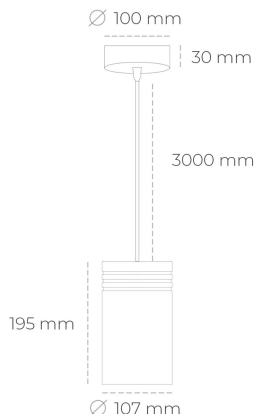

DOWNLIGHT LIDER Z 827 10W 38° WHITE | ON/OFF

LED	COB
Barwa światła	2700 [K] |
CRI	80
Strumień led chip	1347 [lm]
Strumień światła z oprawy	1212 [lm]
Zasilanie systemu	10 [W]
Wydajność oprawy oświetleniowej	121 [lm/W]
Kąt świecenia	38°
Sterowanie	ON/OFF
MacAdam	3 SDCM

Downlight LED

Oprawa zwieszana typu downlight. Obudowa oprawy wykonana ze stopów aluminium. Posiada szklaną przesłonę. Dostępność w kolorze białym, czarnym i szarym. Na zamówienie istnieje możliwość lakierowania na dowolny kolor z palety RAL. Przewód zasilający o długości 300cm. Dostępne odbłyśniki w kątach 15, 23, 38, 45 i 60 stopni. Maksymalna moc lampy to 31W.

OPRAWA

Waga	1,17 [kg]
Ochronność IP , IK , klasa	IP 20, IK 1,
Kolor oprawy	WHITE
Rodzaj przesłony	Plastic
Napięcie zasilania	220-240V 50-60Hz

Uwaga: Wszystkie dane są wartościami typowymi. Tolerancja pomiarów +/-10%. Funkcje systemu mogą ulec zmianie wraz z ulepszeniami produktu ze względu na postęp techniczny.

OPCJE

kolor oprawy do wyboru z palety RAL - na zapytanie, przesłona antyodblśniowa "plaster miodu", możliwość sterowania mocą świecenia za pomocą systemu CASAMBI / DALI / PHASE CUT

Wygenerowano: 16.07.2024

+48 32 388 80 00

www.cora.pl
cora@cora.pl

Ulica: Ignatza Hakuby 18
41-914 Bytom, Polska