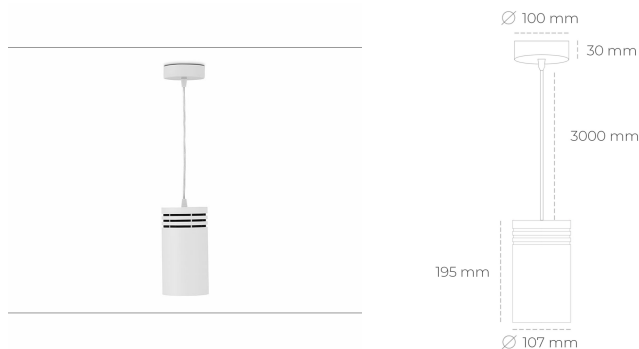

DOWNLIGHT LIDER Z 827 27W 23° WHITE | ON/OFF

Kod produktu: N202-K0003-RF827-H5-G23-ZA02_700-S1-###

LED	COB
Barwa światła	2700 [K]
CRI	80
Strumień led chip	3772 [lm]
Strumień światła z oprawy	3394 [lm]
Zasilanie systemu	27 [W]
Wydajność oprawy oświetleniowej	126 [lm/W]
Kąt świecenia	23°
Sterowanie	ON/OFF
MacAdam	3 SDGM

Downlight LED

Oprawa zwieszana typu downlight. Obudowa oprawy wykonana ze stopów aluminium. Posiada szklaną przesłonę. Dostępność w kolorze białym, czarnym i szarym. Na zamówienie istnieje możliwość lakierowania na dowolny kolor z palety RAL. Przewód zasilający o długości 300cm. Dostępne odbłyśniki w kątach 15, 23, 38, 45 i 60 stopni. Maksymalna moc lampy to 31W.

OPRAWA

Waga	0.87 [kg]
Ochronność IP , IK , klasa	IP 20, IK 1,
Kolor oprawy	WHITE
Rodzaj przesłony	Plastic
Napięcie zasilania	220-240V 50-60Hz

Uwaga: Wszystkie dane są wartościami typowymi. Tolerancja pomiarów +/- 10%. Funkcje systemu mogą ulec zmianie wraz z ulepszeniami produktu ze względu na postęp techniczny.