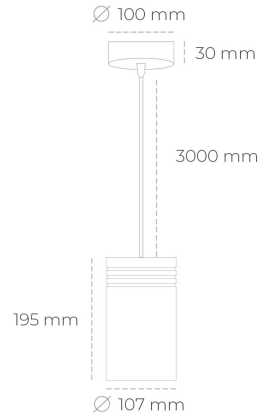

DOWNLIGHT LIDER Z 827 21W 15° WHITE | ON/OFF

Kod produktu: N202-K0003-RF827-H5-G15-ZA02_550-S1-###

LED	COB
Barwa światła	2700 [K]
CRI	80
Strumień led chip	2963 [lm]
Strumień światła z oprawy	2666 [lm]
Zasilanie systemu	21 [W]
Wydajność oprawy oświetleniowej	127 [lm/W]
Kąt świecenia	15°
Sterowanie	ON/OFF
MacAdam	3 SDCM

Downlight LED

Oprawa zwieszana typu downlight. Obudowa oprawy wykonana ze stopów aluminium. Posiada szklaną przesłonę. Dostępność w kolorze białym, czarnym i szarym. Na zamówienie istnieje możliwość lakierowania na dowolny kolor z palety RAL. Przewód zasilający o długości 300cm. Dostępne odbłyśniki w kątach 15, 23, 38, 45 i 60 stopni. Maksymalna moc lampy to 31W.

OPRAWA

Waga	1,17 [kg]
Ochronność IP , IK , klasa	IP 20, IK 1,
Kolor oprawy	WHITE
Rodzaj przesłony	Plastic
Napięcie zasilania	220-240V 50-60Hz

Uwaga: Wszystkie dane są wartościami typowymi. Tolerancja pomiarów +/-10%. Funkcje systemu mogą ulec zmianie wraz z ulepszeniami produktu ze względu na postęp techniczny.