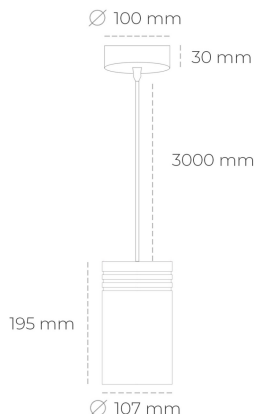

DOWNLIGHT LIDER Z 827 13W 15° WHITE | ON/OFF

LED	COB
Barwa światła	2700 [K] |
CRI	80
Strumień led chip	1886 [lm]
Strumień światła z oprawy	1697 [lm]
Zasilanie systemu	13 [W]
Wydajność oprawy oświetleniowej	131 [lm/W]
Kąt świecenia	15°
Sterowanie	ON/OFF
MacAdam	3 SDCM

Downlight LED

Oprawa zwieszana typu downlight. Obudowa oprawy wykonana ze stopów aluminium. Posiada szklaną przesłonę. Dostępność w kolorze białym, czarnym i szarym. Na zamówienie istnieje możliwość lakierowania na dowolny kolor z palety RAL. Przewód zasilający o długości 300cm. Dostępne odbłyśniki w kątach 15, 23, 38, 45 i 60 stopni. Maksymalna moc lampy to 31W.

OPRAWA

Waga	1,17 [kg]
Ochronność IP , IK , klasa	IP 20, IK 1,
Kolor oprawy	WHITE
Rodzaj przesłony	Plastic
Napięcie zasilania	220-240V 50-60Hz

Uwaga: Wszystkie dane są wartościami typowymi. Tolerancja pomiarów +/-10%. Funkcje systemu mogą ulec zmianie wraz z ulepszeniami produktu ze względu na postęp techniczny.

OPCJE

kolor oprawy do wyboru z palety RAL - na zapytanie, przesłona antyodbleniowa "plaster miodu", możliwość sterowania mocą świecenia za pomocą systemu CASAMBI / DALI / PHASE CUT

Wygenerowano: 26.06.2024

+48 32 388 80 00

www.cora.pl
cora@cora.pl

Ulica: Ignatza Hakuby 18
41-914 Bytom, Polska