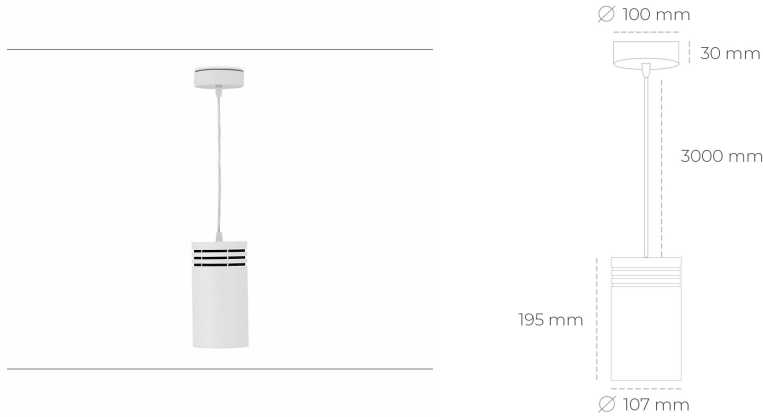

DOWNLIGHT LIDER Z 940 14W 60° WHITE PREMIUM WHITE ON/OFF

LED	COB
Barwa światła	4000 [K] PREMIUM WHITE
CRI	90
Strumień led chip	1887 [lm]
Strumień światła z oprawy	1698 [lm]
Zasilanie systemu	14 [W]
Wydajność oprawy oświetleniowej	121 [lm/W]
Kąt świecenia	60°
Sterowanie	ON/OFF
MacAdam	3 SDCM

Downlight LED

Oprawa zwieszana typu downlight. Obudowa oprawy wykonana ze stopów aluminium. Posiada szklaną przesłonę. Dostępność w kolorze białym, czarnym i szarym. Na zamówienie istnieje możliwość lakierowania na dowolny kolor z palety RAL. Przewód zasilający o długości 300cm. Dostępne odbłyśniki w kątach 15, 23, 38, 45 i 60 stopni. Maksymalna moc lampy to 31W.

OPRAWA

Waga	1,17 [kg]
Ochronność IP , IK , klasa	IP 20, IK 1,
Kolor oprawy	WHITE
Rodzaj przesłony	Plastic
Napięcie zasilania	220-240V 50-60Hz

Uwaga: Wszystkie dane są wartościami typowymi. Tolerancja pomiarów +/-10%. Funkcje systemu mogą ulec zmianie wraz z ulepszeniami produktu ze względu na postęp techniczny.

OPCJE

kolor oprawy do wyboru z palety RAL - na zapytanie, przesłona antyodbleniowa "plaster miodu", możliwość sterowania mocą świecenia za pomocą systemu CASAMBI / DALI / PHASE CUT

Wygenerowano: 26.06.2024

+48 32 388 80 00

www.corra.pl
cora@cora.pl

Ulica: Ignatza Hakuby 18
41-914 Bytom, Polska