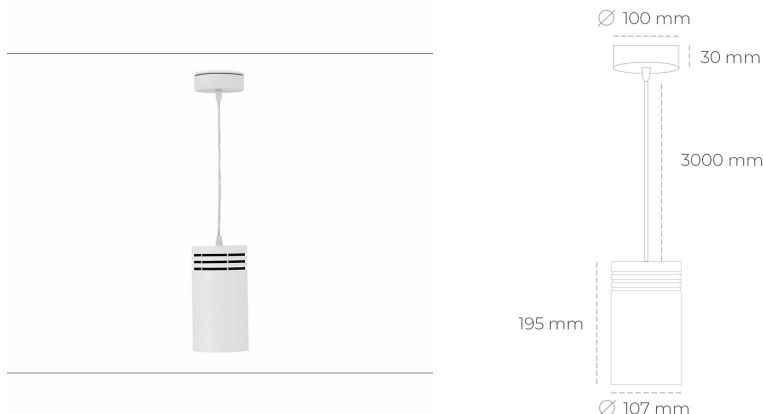

## DOWNLIGHT LIDER Z 940 27W 23° WHITE PREMIUM WHITE ON/OFF

Kod produktu: N202-K0003-PW940-HA-G23-ZA02\_700-S1-###

LED	COB
Barwa światła	4000 [K] PREMIUM WHITE
CRI	90
Strumień led chip	3634 [lm]
Strumień światła z oprawy	3270 [lm]
Zasilanie systemu	27 [W]
Wydajność oprawy oświetleniowej	121 [lm/W]
Kąt świecenia	23°
Sterowanie	ON/OFF
MacAdam	3 SDCM

### Downlight LED

Oprawa zwieszana typu downlight. Obudowa oprawy wykonana ze stopów aluminium. Posiada szklaną przesłonę. Dostępność w kolorze białym, czarnym i szarym. Na zamówienie istnieje możliwość lakierowania na dowolny kolor z palety RAL. Przewód zasilający o długości 300cm. Dostępne odbłyśniki w kątach 15, 23, 38, 45 i 60 stopni. Maksymalna moc lampy to 31W.

### OPRAWA

Waga	1,17 [kg]
Ochronność IP , IK , klasa	IP 20, IK 1,
Kolor oprawy	WHITE
Rodzaj przesłony	Plastic
Napięcie zasilania	220-240V 50-60Hz

Uwaga: Wszystkie dane są wartościami typowymi. Tolerancja pomiarów +/-10%. Funkcje systemu mogą ulec zmianie wraz z ulepszeniami produktu ze względu na postęp techniczny.

### OPCJE

kolor oprawy do wyboru z palety RAL - na zapytanie, przesłona antyodbleniowa "plaster miodu", możliwość sterowania mocą świecenia za pomocą systemu CASAMBI / DALI / PHASE CUT

Wygenerowano: 26.06.2024