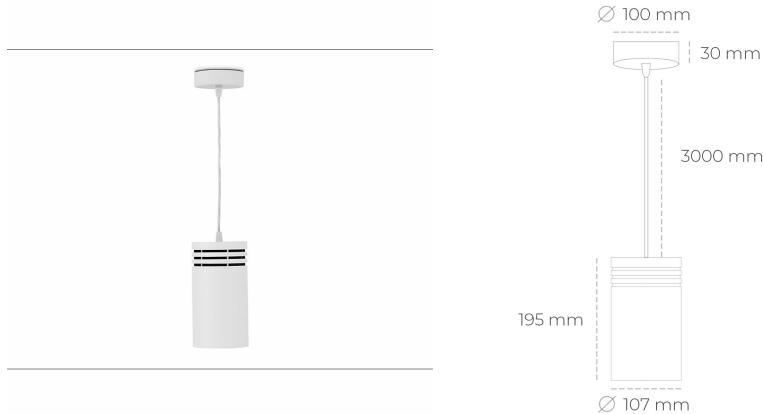

DOWNLIGHT LIDER Z 930 21W 60° WHITE PREMIUM COLOR ON/OFF

LED	COB
Barwa światła	3000 [K] PREMIUM COLOR
CRI	90
Strumień led chip	2396 [lm]
Strumień światła z oprawy	2156 [lm]
Zasilanie systemu	21 [W]
Wydajność oprawy oświetleniowej	103 [lm/W]
Kąt świecenia	60°
Sterowanie	ON/OFF
MacAdam	3 SDCM

Downlight LED

Oprawa zwieszana typu downlight. Obudowa oprawy wykonana ze stopów aluminium. Posiada szklaną przesłonę. Dostępność w kolorze białym, czarnym i szarym. Na zamówienie istnieje możliwość lakierowania na dowolny kolor z palety RAL. Przewód zasilający o długości 300cm. Dostępne odbłyśniki w kątach 15, 23, 38, 45 i 60 stopni. Maksymalna moc lampy to 31W.

OPRAWA

Waga	1,17 [kg]
Ochronność IP , IK , klasa	IP 20, IK 1,
Kolor oprawy	WHITE
Rodzaj przesłony	Plastic
Napięcie zasilania	220-240V 50-60Hz

Uwaga: Wszystkie dane są wartościami typowymi. Tolerancja pomiarów +/-10%. Funkcje systemu mogą ulec zmianie wraz z ulepszeniami produktu ze względu na postęp techniczny.

OPCJE

kolor oprawy do wyboru z palety RAL - na zapytanie, przesłona antyodblśniowa "plaster miodu", możliwość sterowania mocą świecenia za pomocą systemu CASAMBI / DALI / PHASE CUT

Wygenerowano: 26.06.2024

+48 32 388 80 00

www.cora.pl
cora@cora.pl

Ulica: Ignatza Hakuby 18
41-914 Bytom, Polska