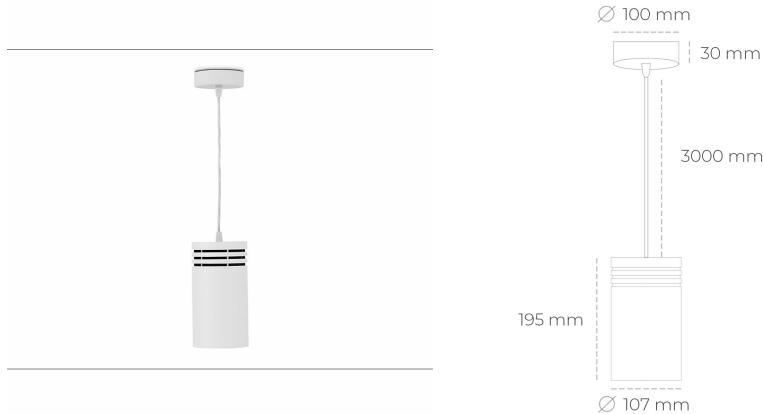

DOWNLIGHT LIDER Z 930 27W 45° WHITE PREMIUM COLOR ON/OFF

LED	COB
Barwa światła	3000 [K] PREMIUM COLOR
CRI	90
Strumień led chip	2960 [lm]
Strumień światła z oprawy	2664 [lm]
Zasilanie systemu	27 [W]
Wydajność oprawy oświetleniowej	99 [lm/W]
Kąt świecenia	45°
Sterowanie	ON/OFF
MacAdam	3 SDCM

Downlight LED

Oprawa zwieszana typu downlight. Obudowa oprawy wykonana ze stopów aluminium. Posiada szklaną przesłonę. Dostępność w kolorze białym, czarnym i szarym. Na zamówienie istnieje możliwość lakierowania na dowolny kolor z palety RAL. Przewód zasilający o długości 300cm. Dostępne odbłyśniki w kątach 15, 23, 38, 45 i 60 stopni. Maksymalna moc lampy to 31W.

OPRAWA

Waga	1,17 [kg]
Ochronność IP , IK , klasa	IP 20, IK 1,
Kolor oprawy	WHITE
Rodzaj przesłony	Plastic
Napięcie zasilania	220-240V 50-60Hz

Uwaga: Wszystkie dane są wartościami typowymi. Tolerancja pomiarów +/-10%. Funkcje systemu mogą ulec zmianie wraz z ulepszeniami produktu ze względu na postęp techniczny.

OPCJE

kolor oprawy do wyboru z palety RAL - na zapytanie, przesłona antyodblśniowa "plaster miodu", możliwość sterowania mocą świecenia za pomocą systemu CASAMBI / DALI / PHASE CUT

Wygenerowano: 29.06.2024

+48 32 388 80 00

www.corra.pl
cora@cora.pl

Ulica: Ignatza Hakuby 18
41-914 Bytom, Polska