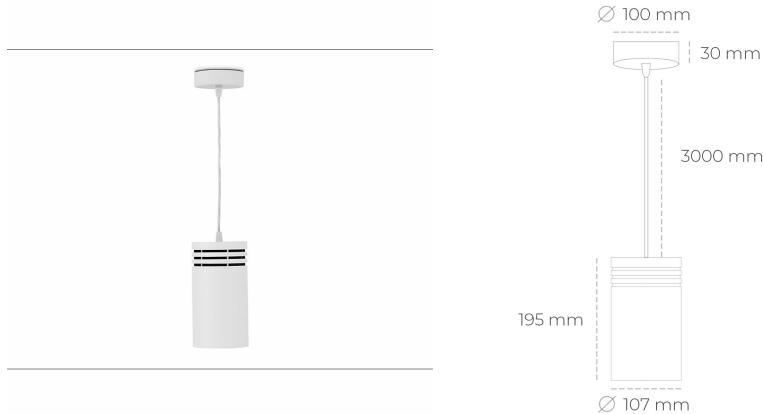

DOWNLIGHT LIDER Z 930 23W 45° WHITE PREMIUM COLOR ON/OFF

LED	COB
Barwa światła	3000 [K] PREMIUM COLOR
CRI	90
Strumień led chip	2588 [lm]
Strumień światła z oprawy	2329 [lm]
Zasilanie systemu	23 [W]
Wydajność oprawy oświetleniowej	101 [lm/W]
Kąt świecenia	45°
Sterowanie	ON/OFF
MacAdam	3 SDCM

Downlight LED

Oprawa zwieszana typu downlight. Obudowa oprawy wykonana ze stopów aluminium. Posiada szklaną przesłonę. Dostępność w kolorze białym, czarnym i szarym. Na zamówienie istnieje możliwość lakierowania na dowolny kolor z palety RAL. Przewód zasilający o długości 300cm. Dostępne odbłyśniki w kątach 15, 23, 38, 45 i 60 stopni. Maksymalna moc lampy to 31W.

OPRAWA

Waga	1,17 [kg]
Ochronność IP , IK , klasa	IP 20, IK 1,
Kolor oprawy	WHITE
Rodzaj przesłony	Plastic
Napięcie zasilania	220-240V 50-60Hz

Uwaga: Wszystkie dane są wartościami typowymi. Tolerancja pomiarów +/-10%. Funkcje systemu mogą ulec zmianie wraz z ulepszeniami produktu ze względu na postęp techniczny.

OPCJE

kolor oprawy do wyboru z palety RAL - na zapytanie, przesłona antyodblśniowa "plaster miodu", możliwość sterowania mocą świecenia za pomocą systemu CASAMBI / DALI / PHASE CUT

Wygenerowano: 26.06.2024

+48 32 388 80 00

www.corra.pl
cora@cora.pl

Ulica: Ignatza Hakuby 18
41-914 Bytom, Polska