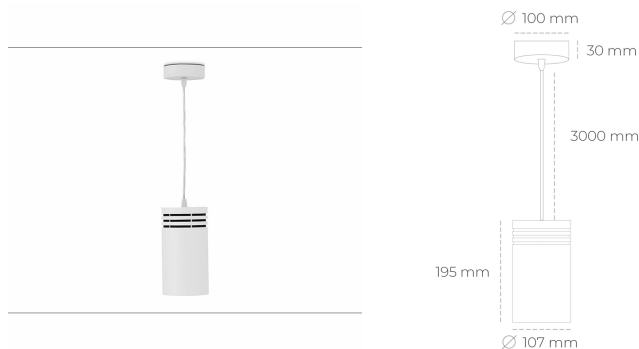

DOWNLIGHT LIDER Z 930 23W 38° WHITE PREMIUM COLOR ON/OFF

Kod produktu: N202-K0003-PC930-HA-G38-ZA02_600-S1-###

LED	COB
Barwa światła	3000 [K] PREMIUM COLOR
CRI	
Strumień led chip	90
Strumień światła z oprawy	2588 [lm]
Zasilanie systemu	2329 [lm]
Wydajność oprawy oświetleniowej	23 [W]
Kąt świecenia	101 [lm/W]
Sterowanie	38°
MacAdam	ON/OFF
	3 SDCM

Downlight LED

Oprawa zwieszana typu downlight. Obudowa oprawy wykonana ze stopów aluminium. Posiada szklaną przesłonę. Dostępność w kolorze białym, czarnym i szarym. Na zamówienie istnieje możliwość lakierowania na dowolny kolor z palety RAL. Przewód zasilający o długości 300cm. Dostępne odbłyśniki w kątach 15, 23, 38, 45 i 60 stopni. Maksymalna moc lampy to 31W.

OPRAWA

Waga	0.87 [kg]
Ochronność IP , IK , klasa	IP 20, IK 1,
Kolor oprawy	WHITE
Rodzaj przesłony	Plastic
Napięcie zasilania	220-240V 50-60Hz

Uwaga: Wszystkie dane są wartościami typowymi. Tolerancja pomiarów +/-10%. Funkcje systemu mogą ulec zmianie wraz z ulepszeniami produktu ze względu na postęp techniczny.