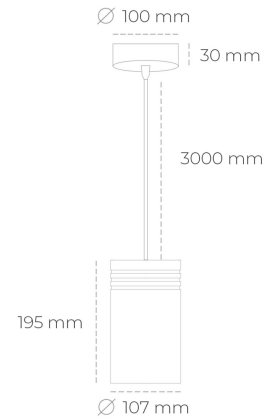

DOWNLIGHT LIDER Z 930 31W 15° WHITE PREMIUM COLOR ON/OFF

LED	COB
Barwa światła	3000 [K] PREMIUM COLOR
CRI	90
Strumień led chip	3317 [lm]
Strumień światła z oprawy	2985 [lm]
Zasilanie systemu	31 [W]
Wydajność oprawy oświetleniowej	96 [lm/W]
Kąt świecenia	15°
Sterowanie	ON/OFF
MacAdam	3 SDCM

Downlight LED

Oprawa zwieszana typu downlight. Obudowa oprawy wykonana ze stopów aluminium. Posiada szklaną przesłonę. Dostępność w kolorze białym, czarnym i szarym. Na zamówienie istnieje możliwość lakierowania na dowolny kolor z palety RAL. Przewód zasilający o długości 300cm. Dostępne odbłyśniki w kątach 15, 23, 38, 45 i 60 stopni. Maksymalna moc lampy to 31W.

OPRAWA

Waga	1,17 [kg]
Ochronność IP , IK , klasa	IP 20, IK 1,
Kolor oprawy	Plastic
Rodzaj przesłony	220-240V 50-60Hz
Napięcie zasilania	

Uwaga: Wszystkie dane są wartościami typowymi. Tolerancja pomiarów +/-10%. Funkcje systemu mogą ulec zmianie wraz z ulepszeniami produktu ze względu na postęp techniczny.

OPCJE

kolor oprawy do wyboru z palety RAL - na zapytanie, przesłona antyrefleksyjna "plaster miodu", możliwość sterowania mocą świecenia za pomocą systemu CASAMBI / DALI / PHASE CUT

Wygenerowano: 17.09.2024