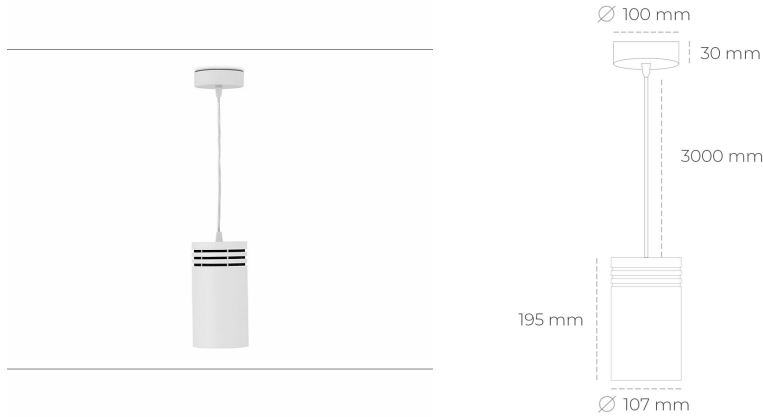

DOWNLIGHT LIDER Z 930 27W 15° WHITE PREMIUM COLOR ON/OFF

LED	COB
Barwa światła	3000 [K] PREMIUM COLOR
CRI	90
Strumień led chip	2960 [lm]
Strumień światła z oprawy	2664 [lm]
Zasilanie systemu	27 [W]
Wydajność oprawy oświetleniowej	99 [lm/W]
Kąt świecenia	15°
Sterowanie	ON/OFF
MacAdam	3 SDCM

Downlight LED

Oprawa zwieszana typu downlight. Obudowa oprawy wykonana ze stopów aluminium. Posiada szklaną przesłonę. Dostępność w kolorze białym, czarnym i szarym. Na zamówienie istnieje możliwość lakierowania na dowolny kolor z palety RAL. Przewód zasilający o długości 300cm. Dostępne odbłyśniki w kątach 15, 23, 38, 45 i 60 stopni. Maksymalna moc lampy to 31W.

OPRAWA

Waga	1,17 [kg]
Ochronność IP , IK , klasa	IP 20, IK 1,
Kolor oprawy	WHITE
Rodzaj przesłony	Plastic
Napięcie zasilania	220-240V 50-60Hz

Uwaga: Wszystkie dane są wartościami typowymi. Tolerancja pomiarów +/-10%. Funkcje systemu mogą ulec zmianie wraz z ulepszeniami produktu ze względu na postęp techniczny.

OPCJE

kolor oprawy do wyboru z palety RAL - na zapytanie, przesłona antyodblśnieniowa "plaster miodu", możliwość sterowania mocą świecenia za pomocą systemu CASAMBI / DALI / PHASE CUT

Wygenerowano: 26.06.2024

+48 32 388 80 00

www.cora.pl
cora@cora.pl

Ulica: Ignatza Hakuby 18
41-914 Bytom, Polska