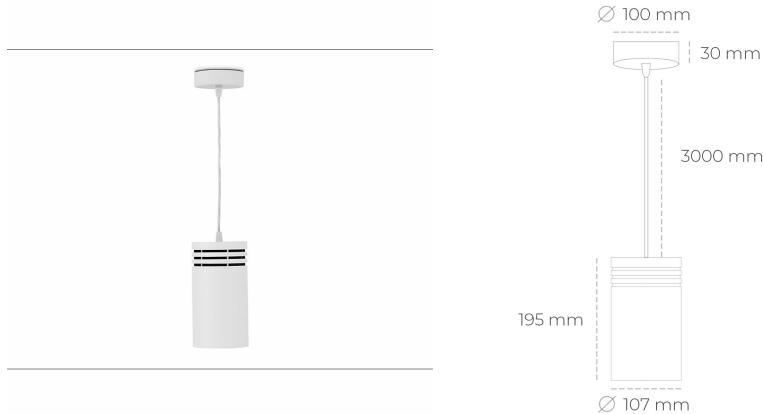

DOWNLIGHT LIDER Z 930 25W 15° WHITE PREMIUM COLOR ON/OFF

LED	COB
Barwa światła	3000 [K] PREMIUM COLOR
CRI	90
Strumień led chip	2776 [lm]
Strumień światła z oprawy	2498 [lm]
Zasilanie systemu	25 [W]
Wydajność oprawy oświetleniowej	100 [lm/W]
Kąt świecenia	15°
Sterowanie	ON/OFF
MacAdam	3 SDCM

Downlight LED

Oprawa zwieszana typu downlight. Obudowa oprawy wykonana ze stopów aluminium. Posiada szklaną przesłonę. Dostępność w kolorze białym, czarnym i szarym. Na zamówienie istnieje możliwość lakierowania na dowolny kolor z palety RAL. Przewód zasilający o długości 300cm. Dostępne odbłyśniki w kątach 15, 23, 38, 45 i 60 stopni. Maksymalna moc lampy to 31W.

OPRAWA

Waga	1,17 [kg]
Ochronność IP , IK , klasa	IP 20, IK 1,
Kolor oprawy	WHITE
Rodzaj przesłony	Plastic
Napięcie zasilania	220-240V 50-60Hz

Uwaga: Wszystkie dane są wartościami typowymi. Tolerancja pomiarów +/-10%. Funkcje systemu mogą ulec zmianie wraz z ulepszeniami produktu ze względu na postęp techniczny.

OPCJE

kolor oprawy do wyboru z palety RAL - na zapytanie, przesłona antyolśnieniowa "plaster miodu", możliwość sterowania mocą świecenia za pomocą systemu CASAMBI / DALI / PHASE CUT

Wygenerowano: 16.07.2024

+48 32 388 80 00

www.cora.pl
cora@cora.pl

Ulica: Ignatza Hakuby 18
41-914 Bytom, Polska