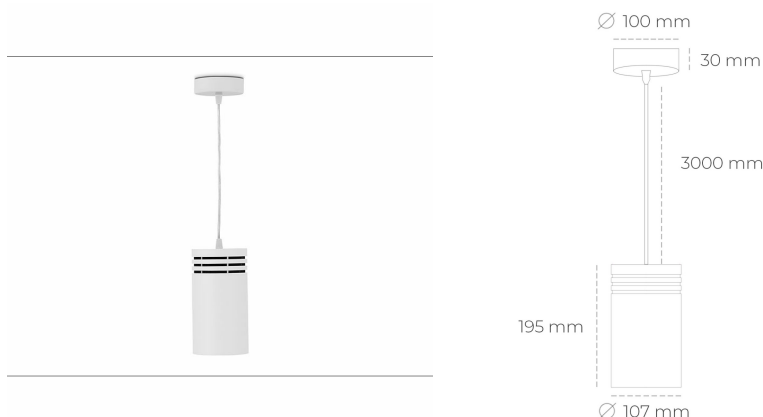

DOWNLIGHT LIDER Z 930 21W 45° WHITE CRI97 ON/OFF

LED	COB
Barwa światła	3000 [K] CRI97
CRI	90
Strumień led chip	2402 [lm]
Strumień światła z oprawy	2161 [lm]
Zasilanie systemu	21 [W]
Wydajność oprawy oświetleniowej	103 [lm/W]
Kąt świecenia	45°
Sterowanie	ON/OFF
MacAdam	3 SDCM

Downlight LED

Oprawa zwieszana typu downlight. Obudowa oprawy wykonana ze stopów aluminium. Posiada szklaną przesłonę. Dostępność w kolorze białym, czarnym i szarym. Na zamówienie istnieje możliwość lakierowania na dowolny kolor z palety RAL. Przewód zasilający o długości 300cm. Dostępne odbłyśniki w kątach 15, 23, 38, 45 i 60 stopni. Maksymalna moc lampy to 31W.

OPRAWA

Waga	1,17 [kg]
Ochronność IP , IK , klasa	IP 20, IK 1,
Kolor oprawy	WHITE
Rodzaj przesłony	Plastic
Napięcie zasilania	220-240V 50-60Hz

Uwaga: Wszystkie dane są wartościami typowymi. Tolerancja pomiarów +/-10%. Funkcje systemu mogą ulec zmianie wraz z ulepszeniami produktu ze względu na postęp techniczny.

OPCJE

kolor oprawy do wyboru z palety RAL - na zapytanie, przesłona antyodbleniowa "plaster miodu", możliwość sterowania mocą świecenia za pomocą systemu CASAMBI / DALI / PHASE CUT

Wygenerowano: 16.07.2024

+48 32 388 80 00

www.corra.pl
cora@cora.pl

Ulica: Ignatza Hakuby 18
41-914 Bytom, Polska